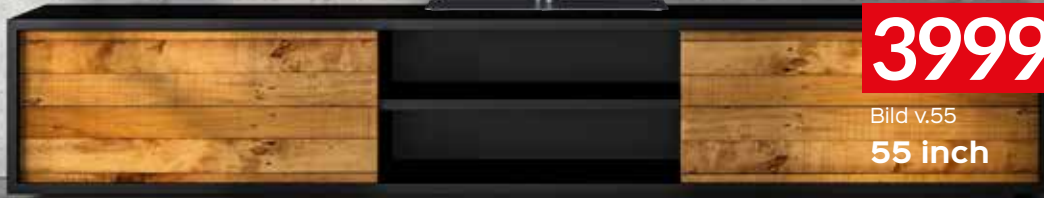

**3999**

Bild v.55

**55 inch**

ADVIESPRIJS  
6299

**5999**

Bild v.65

**65 inch**

**INBEGREPEN**  
**GOOGLE  
CHROMECAST**  
T.W.V. € 39<sup>99</sup>