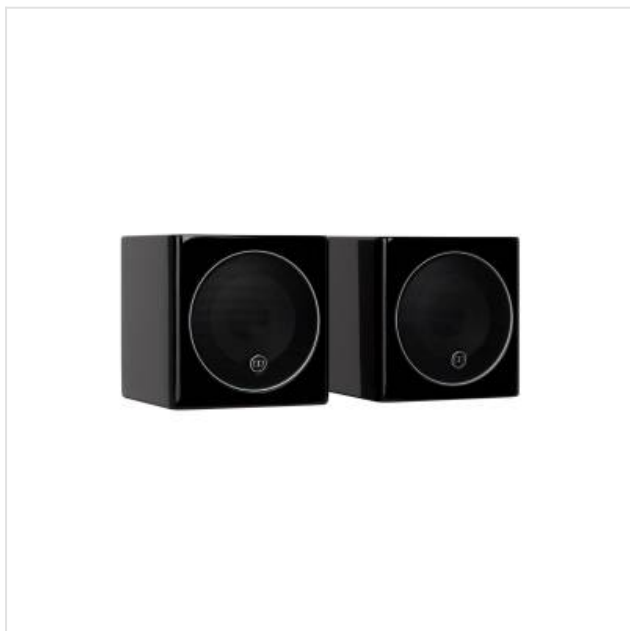

Radius 45 Black Monitor Audio

Categorie: Luidspreker
Merk: Monitor Audio
Model: Radius 45 Black

345,00€

OMSCHRIJVING

De kleine Radius 45 kubus is de belichaming van Radius innovatie: een speaker zo klein heeft eigenlijk geen recht om zo goed te klinken. Toch heeft de 45 een verbluffende helderheid in het middengebied en mooie klank in de hoogste frequenties. Dat is te danken aan de 75mm MMP2 mid-bas driver en de 19mm C-CAM tweeter aan de achterzijde. Perfect dus voor discreet geluid doorheen de woning. Hij kan ingezet worden in een stereo-opstelling of als surroundhelper in een kleinere kamer. Prijs per paar.

SPECIFICATIE

Algemeen

Aantal luidsprekers in de doos	2 speakers
Totaal uitgangsvermogen (muziek)	100 W
Type speaker	Satelliet

Audio

Frequentiebereik	120 - 20000 Hz
------------------	----------------

Bovenstaande informatie is uitsluitend informatief/indicatief en aan wijziging onderhevig

MA	13u - 18u
DI	9u tot 18u
WOE	9u tot 18u
DO	9u tot 18u

VRIJ	9u tot 18u
ZAT	10u tot 18u
ZON	GESLOTEN

Fysieke kenmerken

Afwerking materiaal	Hoogglans
Breedte	10 cm
Diepte	6.2 cm
Hoogte	10 cm
Kleur	Zwart

Luidsprekeropbouw

Diameter Midrange	75 mm
Diameter tweeter	20 mm

Luidsprekerprestaties

Gevoeligheid	87 dB
Impedantie	8 ohm

Bovenstaande informatie is uitsluitend informatief/indicatief en aan wijziging onderhevig

MA	13u - 18u	VRIJ	9u tot 18u
DI	9u tot 18u	ZAT	10u tot 18u
WOE	9u tot 18u	ZON	GESLOTEN
DO	9u tot 18u		