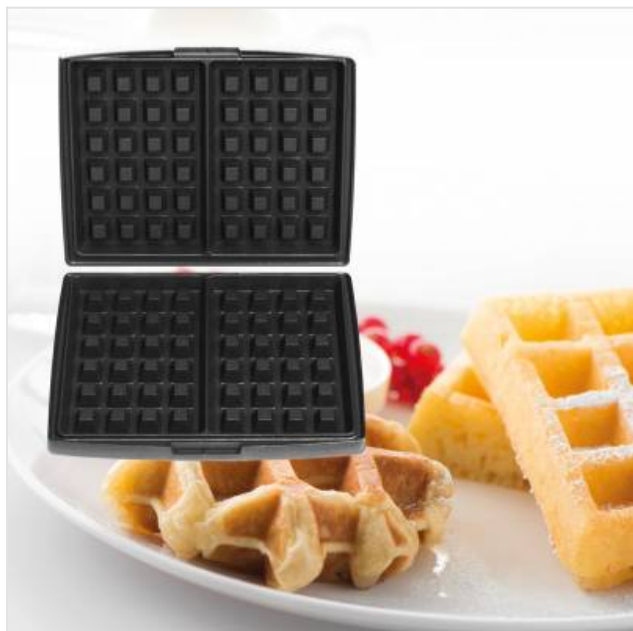

142361 Bakplaten Brusselse/Luikse Wafels 4x6 Fritel

Categorie: Wafelijzers
accessoires

Merk: Fritel

Model: 142361.

5 4 1 0 5 8 5 4 2 3 6 1 6

49,99€

OMSCHRIJVING

142361 Bakplaten Brusselse/Luikse Wafels 4x6

Bakplaten voor 2 Brusselse en/of 2 Luikse wafels.
Wafelvorm 4x6 wordt standaard geleverd bij CW 2458

Bakplaten in massief gegoten aluminium met non stick coating.
Geschikt voor alle CW toestellen

SPECIFICATIE

Fysieke kenmerken

Kleur	Zwart
Materiaal	ALUMINIUM

Bovenstaande informatie is uitsluitend informatief/indicatief en aan wijziging onderhevig

MA	13u - 18u	VRIJ	9u tot 18u
DI	9u tot 18u	ZAT	10u tot 18u
WOE	9u tot 18u	ZON	GESLOTEN
DO	9u tot 18u		