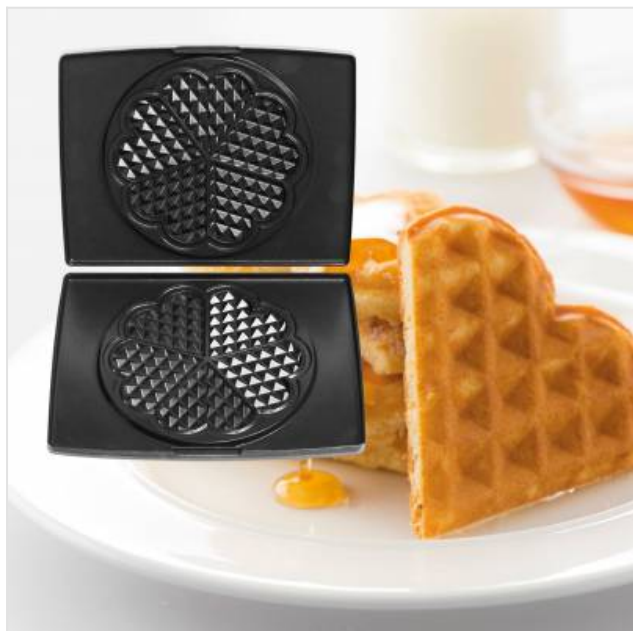

142355 Bakplaten Hartjesvorm Fritel

Categorie: Wafelijzers
accessoires

Merk: Fritel

Model: 142355

5 4 1 0 5 8 5 4 2 3 5 5 5

5 410585 423555 >

39,99€

OMSCHRIJVING

Bakplaten voor hartjeswafels
Standaard geleverd bij CW 2468

Bakplaten in massief gegoten aluminium met non stick coating.
Geschikt voor alle CW toestellen

SPECIFICATIE

Fysieke kenmerken

Kleur	Grijs
Materiaal	ALUMINIUM