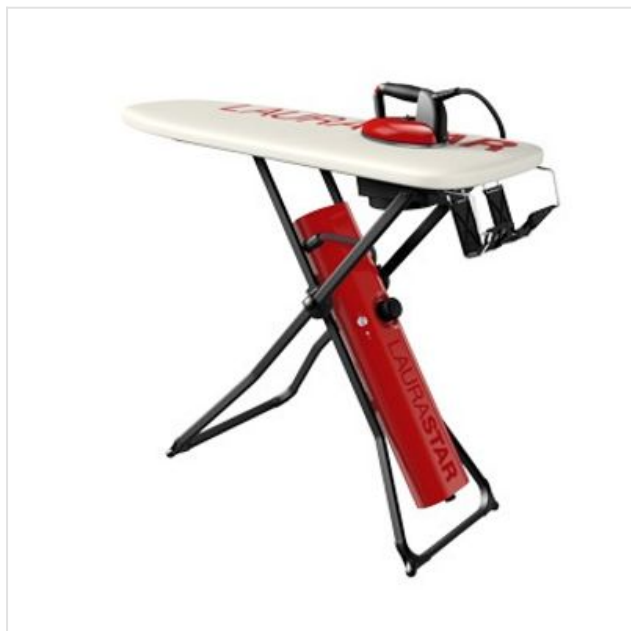

Go Laurastar

Categorie: Strijktafels
Merk: Laurastar
Model: 000.0304.784

0 7 9 0 7 7 6 0 0 6 7 1 8

799,00€

OMSCHRIJVING

Met Laurastar Go biedt Laurastar u de mogelijkheid om uw eerste stappen te zetten als professional in de wereld van het strijken door al haar technologie en vakkennis tot uw beschikking te stellen. Aarzel dus niet en... GO!

Met Laurastar Go beschikt u over het belangrijkste van de exclusieve Laurastar technologie: een strijkijzer en een professionele stoom alsook een actieve tafel die uitgerust is met een aanzuig- en opblaassysteem. Met Laurastar Go is het resultaat perfect zonder plooiën. De professionele zool uniek aan Laurastar verdeelt een ultrafijne en krachtige stoom die zich aan elke stof aanpast. De afgeronde zool voorkomt valse plooiën. De tafel is uitgerust met een opblazen aanzuigsysteem om plooiën te voorkomen. Het omschakelen van de opblazing naar de aanzuiging gaat met een simpele druk op de knop. Laurastar Go kan razendsnel uitgeklaapt en ingeklaapt worden, naar uw wens. Ze is eenvoudig te installeren en op te bergen. U heeft geen enkel excuus meer om niet te strijken.

Ergonomisch: 3 hoogteniveaus van de tafel en een groot strijkoppervlak met een smalle punt die zich aan alle kledingstukken aanpast.

Bovenstaande informatie is uitsluitend informatief/indicatief en aan wijziging onderhevig

Eenvoudig op te bergen: neemt maar 18 cm plaats in als het is opgevouwen.

SPECIFICATIE

Algemeen

Inhoud waterreservoir 0.8 Liter

Ergonomie

In de hoogte regelbaar 

Gebruiksgemak

Afneembaar waterreservoir 