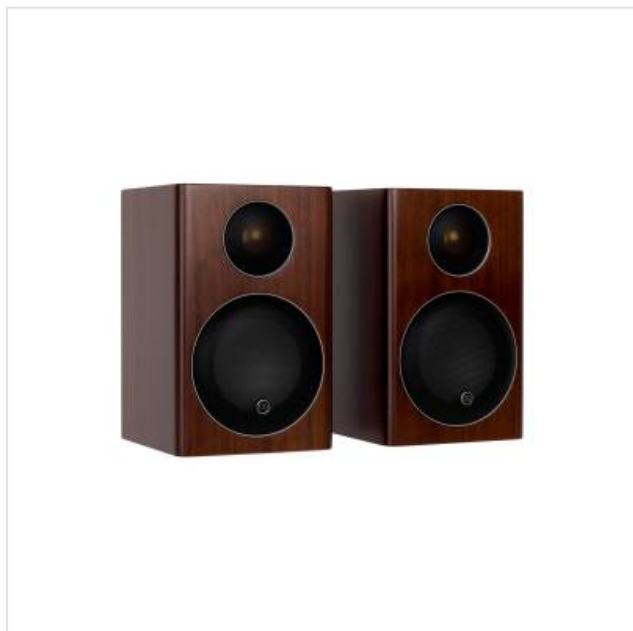

Radius 90 Walnut Monitor Audio

Categorie: Luidspreker
Merk: Monitor Audio
Model: Radius 90 Walnut

555,00€

OMSCHRIJVING

Boekenplank luidspreker met 100mm C-CAM bass driver en 25mm C-CAM tweeter. Kan als stereopaar worden gebruikt of ingezet worden in een home cinema systeem. Prijs per paar.

Voor ultradiscreet geluid in het hele huis, of in samenwerking met de **Radius 380** sub voor explosieve stereo, blijft de originele hifi-minimonitor evolueren, met een 4" **C-CAM** basdriver en 1" C-CAM tweeter.

MA 13u - 18u
DI 9u tot 18u
WOE 9u tot 18u
DO 9u tot 18u

VRIJ 9u tot 18u
ZAT 10u tot 18u
ZON GESLOTEN

Type speaker Boekenplank

Fysieke kenmerken

Breedte	12.5 cm
Diepte	20.3 cm
Hoogte	19.8 cm
Houtkleur	Notelaar
Kleur	Bruin

Luidsprekeropbouw

Diameter Midrange	101 mm
Diameter tweeter	25 mm

Luidsprekerprestaties

Gevoeligheid	83 dB
Impedantie	8 ohm

Bovenstaande informatie is uitsluitend informatief/indicatief en aan wijziging onderhevig