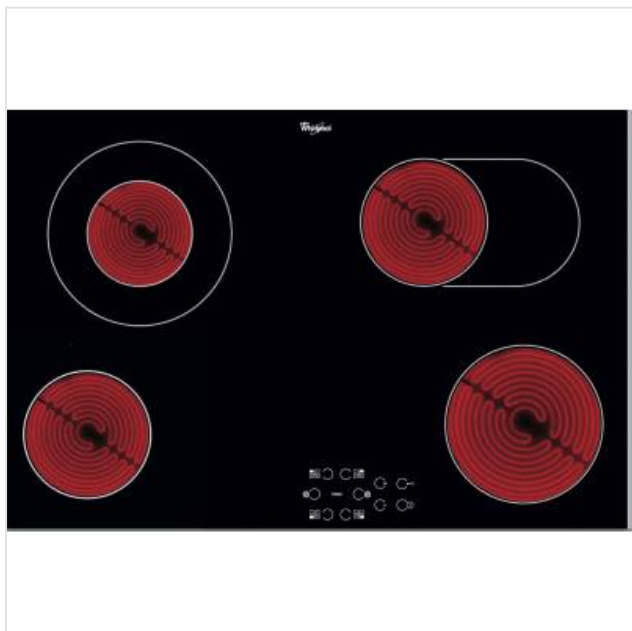

AKT 8360 LX Whirlpool

Categorie: Kookplaat
Merk: Whirlpool
Model: AKT 8360 LX

619,00€

OMSCHRIJVING

Keramische kookplaat van 77 cm. Uitvoering met een lateraal inox kader. Bediening vooraan met 4 HiLight kookzones met booster.

Bedieningsknoppen aan de voorzijde

Het bedieningspaneel bevindt zich aan de voorzijde van de kookplaat.

SPECIFICATIE

Algemeen

Type kookplaat Vitrokeramisch

Fysieke kenmerken

Aansluitwaarde 6800 W

Bediening