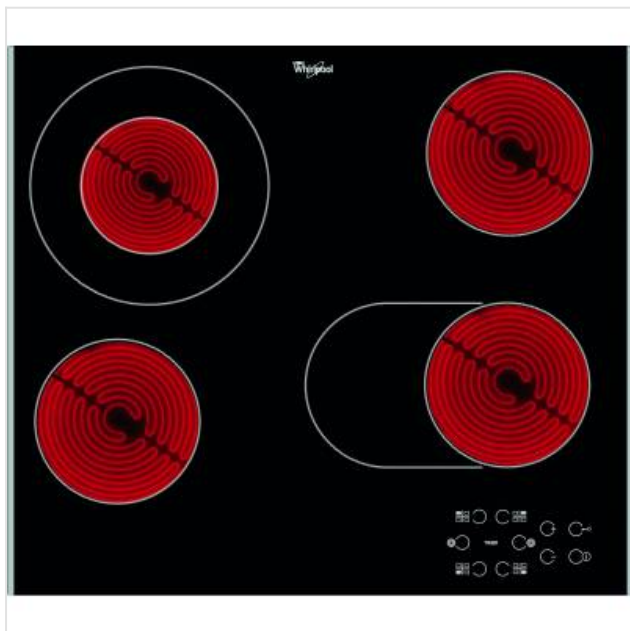

AKT 8210 LX Whirlpool

Categorie: Kookplaat
Merk: Whirlpool
Model: AKT 8210 LX

279,00€

OMSCHRIJVING

Keramische kookplaat van 58 cm. HiLight elementen: in 6 seconden op vol vermogen. Easy Touch elektronische bediening en timer voor kooktijdstelling. Vergrendeling van het bedieningspaneel.

Bedieningsknoppen aan de voorzijde

Het bedieningspaneel bevindt zich aan de voorzijde van de kookplaat.

SPECIFICATIE

Algemeen

Type kookplaat Vitrokeramisch

Functies

Timerfunctie

Bediening

VRIJ 9u tot 18u
ZAT 10u tot 18u
ZON GESLOTEN

Breedte

58 cm

Gebruiksgemak

Aanduiding
restwarmte 

Kookplaatkenmerken

Aantal kookzones 4
Booster-functies 

Veiligheid