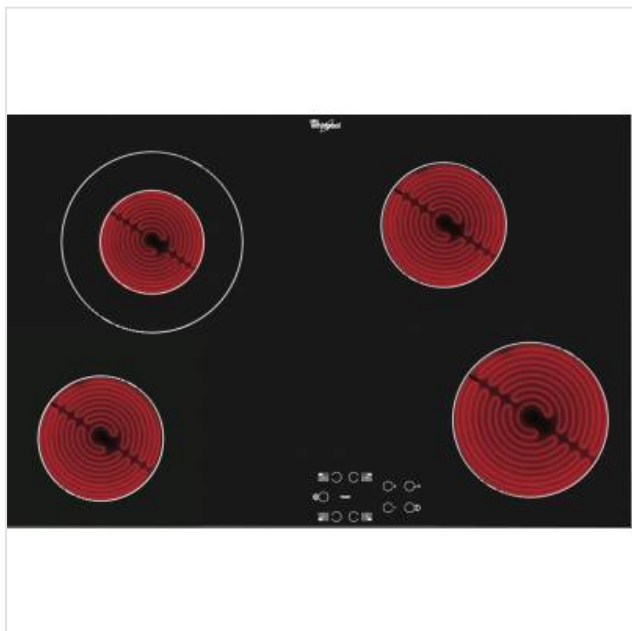

AKT 8330 LX Whirlpool

Categorie: Kookplaat
Merk: Whirlpool
Model: AKT 8330 LX

348,99€

OMSCHRIJVING

Keramische kookplaat van 77 cm, HiLight elementen: in 6 seconden op vol vermogen. Easy Touch elektronische bediening met timer voor kooktijdinstelling. Vergrendeling van het bedieningspaneel.

Bedieningsknoppen aan de voorzijde

Het bedieningspaneel bevindt zich aan de voorzijde van de kookplaat.

SPECIFICATIE

Algemeen

Type kookplaat Vitrokeramisch

Fysieke kenmerken

Aansluitwaarde 6200 W

Bediening

Type bediening Tiptoetsen

Gebruiksgemak

Aanduiding ☒

Bovenstaande informatie is uitsluitend informatief/indicatief en aan wijziging onderhevig

MA 13u - 18u
DI 9u tot 18u
WOE 9u tot 18u
DO 9u tot 18u

VRIJ 9u tot 18u
ZAT 10u tot 18u
ZON GESLOTEN