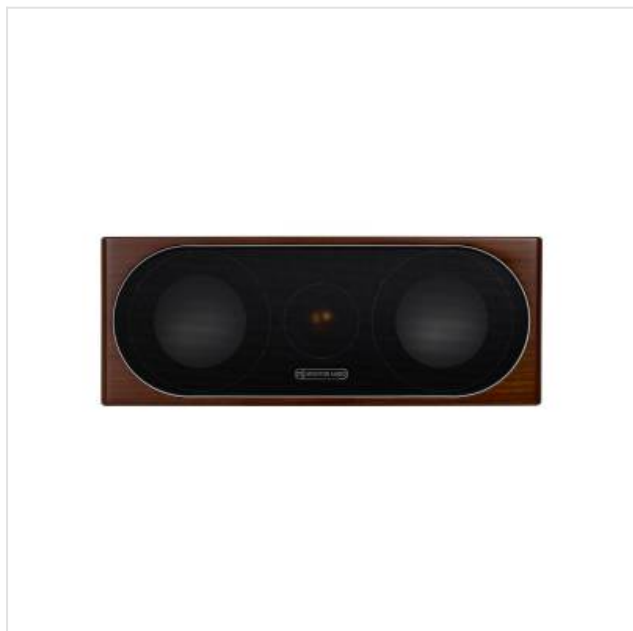

## Radius 200 Walnut Monitor Audio

Categorie: Luidspreker  
Merk: Monitor Audio  
Model: Radius 200 Walnut

345,00€

### OMSCHRIJVING

Erg compacte centerspeaker uit de Radius-reeks van Monitor Audio. Prijs per stuk.

Ontworpen voor montage in een rek of op een plank in een speciaal thuisbioscoopstelsel. Vooraan en in het midden geplaatst in een serieus AV-systeem, resulteren twee 4 " **C-CAM** mid/bass-drivers schrijlings op een 1" C-CAM-tweeter in de compacte Radius 200 die het hele geluidsveld verankert met levensechte trouw.

**VRIJ** 9u tot 18u  
**ZAT** 10u tot 18u  
**ZON** GESLOTEN

Type speaker                      Center

**Fysieke kenmerken**

Breedte                      33 cm  
Diepte                      16.4 cm  
Hoogte                      12.5 cm  
Houtkleur                      Notelaar  
Kleur                      Bruin