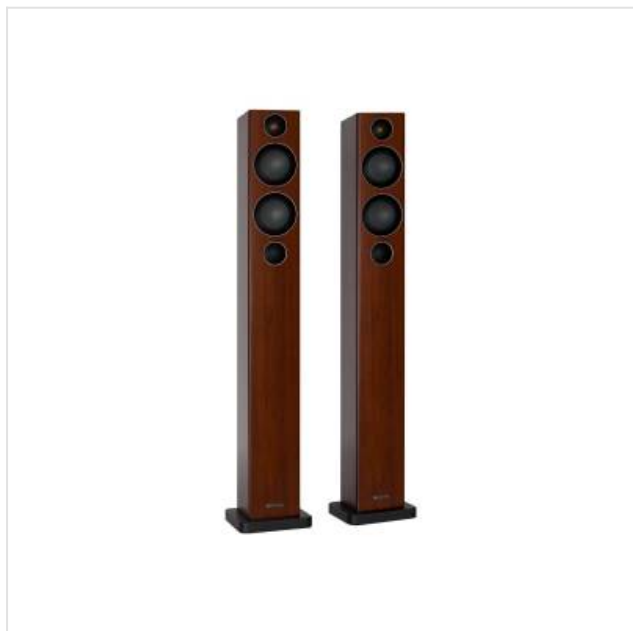

## Radius 270 Walnut Monitor Audio

Categorie: Luidspreker  
Merk: Monitor Audio  
Model: Radius 270 Walnut

1.155,00€

### OMSCHRIJVING

Een knappe look gecombineerd met een prijswinnende luidsprekerbouw maakt dat de Radius 270 een stevig designstatement maakt in elke kamer, en dit voor zowel muziek als home cinema systemen. Gebruik de Radius 270 in combinatie met de 225 of 200 voor een home cinema opstelling, of met de 380 of 390 subwoofers in een 2-kanaal opstelling. In de luidsprekerbehuizing zit een Radius driver systeem van twee 100mm C-CAM mid/bass drivers en een 25mm C-CAM tweeter gehuisvest. Prijs per paar luidsprekers.

#### Algemeen

Aantal luidsprekers in de doos	2 speakers
Totaal uitgangsvermogen (muziek)	300 W
Type speaker	Vloerstaander

#### Fysieke kenmerken

Breedte	17.7 cm
Diepte	20.8 cm
Hoogte	102.5 cm
Houtkleur	Notelaar
Kleur	Bruin