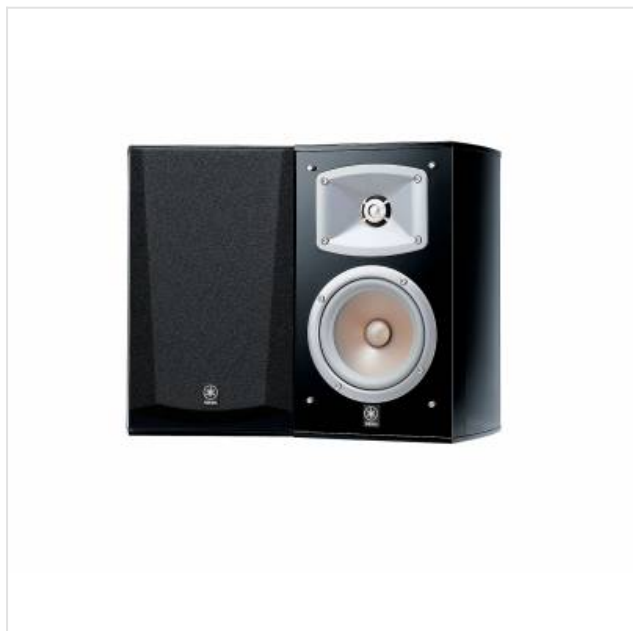

NS-333 Yamaha

Categorie: Luidspreker
Merk: Yamaha
Model: NS-333

229,99€

OMSCHRIJVING

Het Yamaha NS-333 2-weg luidsprekersysteem is volgens het Acoustic Suspension principe ontworpen. De EF-serie (EF staat voor Elliptical Form) biedt waveguide hoorns voor hoge tonen, PMD (Polymer-injected Mica Diafragma) woofers en een high-quality interne Monster Cable bekabeling. Dit zorgt zowel bij muziek als bij digitaal filmgeluid voor maximaal luisterplezier. Optisch overtuigt de Yamaha NS-333 door zijn tijdloze design en edele pianolak.

SPECIFICATIE

Algemeen

Aantal luidsprekers
in de doos 1 speaker
Totaal
uitgangsvermogen
(muziek) 60 W

Audio

Frequentiebereik 60 - 35000 Hz

Bovenstaande informatie is uitsluitend informatief/indicatief en aan wijziging onderhevig

MA 13u - 18u
DI 9u tot 18u
WOE 9u tot 18u
DO 9u tot 18u

VRIJ 9u tot 18u
ZAT 10u tot 18u
ZON GESLOTEN

Type speaker

Boekenplank

Connectiviteit

Bluetooth	
NFC	
Wi-Fi	

Fysieke kenmerken

Afwerking materiaal	Hoogglans
Breedte	20 cm
Diepte	21.3 cm
Hoogte	32 cm
Kleur	Zwart

Gebruiksgemak

Waterbestendig	
----------------	---

Luidsprekeropbouw

Actieve speaker	
Diameter tweeter	25 mm
Diameter woofer	130 mm
Luidsprekerfilters	2-weg

Luidsprekerprestaties

Gevoeligheid	87 dB
Impedantie	6 ohm