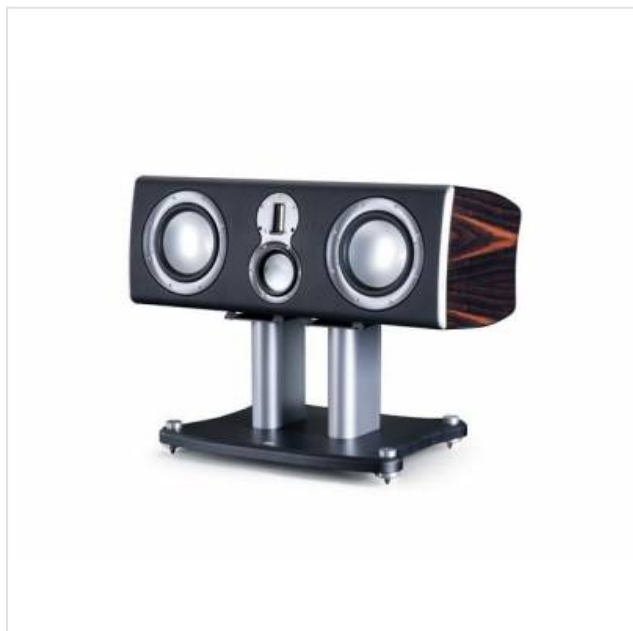

GXC150 Ebony Monitor Audio

Categorie: Luidspreker
Merk: Monitor Audio
Model: GXC150 Ebony

55,00€

OMSCHRIJVING

Center luidspreker. 150 Watt. Prijs per stuk.

SPECIFICATIE

Algemeen

Totaal
uitgangsvermogen
(muziek) 150 W
Type speaker Center

Fysieke kenmerken

Afmetingen 172 x 461 x 330 mm
luidspreker (H x B x
D)
Breedte 461 mm

Audio

Frequentiebereik 55...60000 Hz

Luidsprekeropbouw

Luidsprekerfilters 2-weg

Bovenstaande informatie is uitsluitend informatief/indicatief en aan wijziging onderhevig

MA 13u - 18u
DI 9u tot 18u
WOE 9u tot 18u
DO 9u tot 18u

VRIJ 9u tot 18u
ZAT 10u tot 18u
ZON GESLOTEN

Diepte	330 mm
Hoogte	172 mm
Houtkleur	Ebbehout
Kleur	Bruin

Luidsprekerprestaties

Gevoeligheid	89 dB
Impedantie	8 ohm