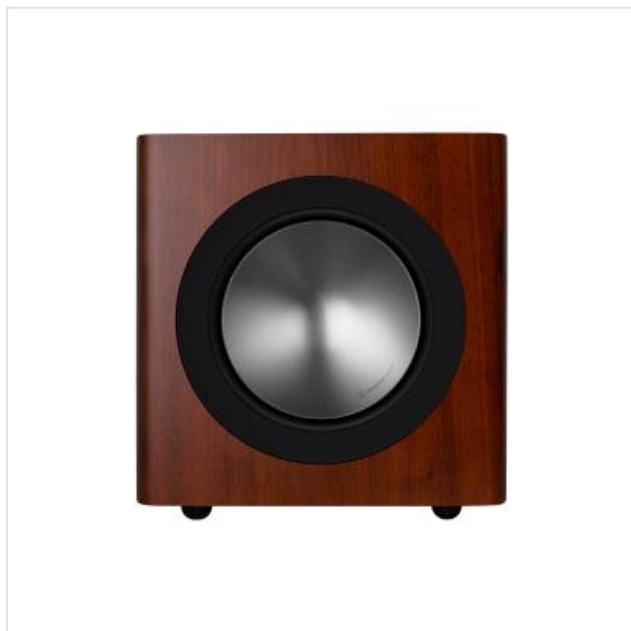

## Radius 380 Walnut Monitor Audio

Categorie: Luidspreker  
Merk: Monitor Audio  
Model: Radius 380 Walnut

780,00€

### OMSCHRIJVING

Subwoofer 200W uit de Radius-lijn van Monitor Audio. Prijs per stuk.

De dubbele zijwaarts gerichte 8" **C-CAM-** drivers van de Radius 380 - een actieve en een passieve **ABR** - werken samen met een krachtige 140 W koellopende klasse D-versterker (dubbel zo krachtig als zijn voorganger). De drivers hebben geen roosters maar zijn kleurgecodeerd om te coördineren met de afwerking van de kast. Een 12 V-trigger synchroniseert de 380 met andere AV-componenten wanneer het systeem wordt geactiveerd.

#### Algemeen

Aantal luidsprekers in de doos 1 speaker  
Draadloze subwoofer

#### Fysieke kenmerken

Breedte subwoofer	30,8 cm
Diepte subwoofer	30,5 cm
Hoogte subwoofer	29 cm
Houtkleur	Notelaar
Kleur	Bruin