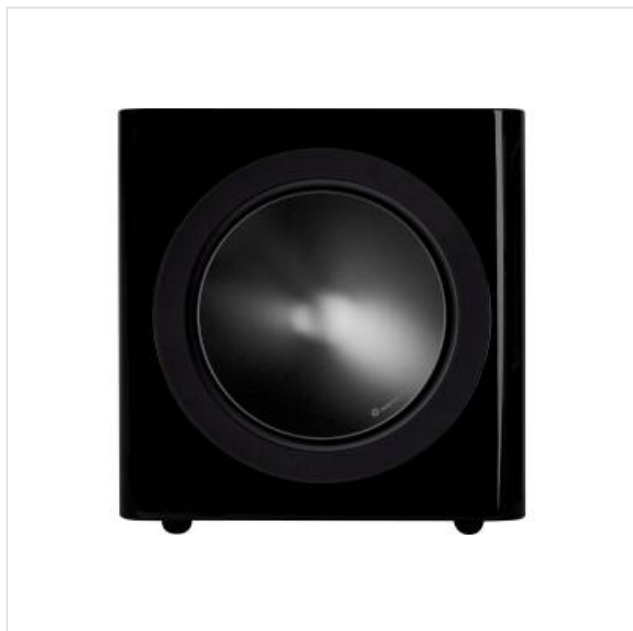

Radius 390 Black Monitor Audio

Categorie: Luidspreker
Merk: Monitor Audio
Model: Radius 390 Black

1.015,00€

OMSCHRIJVING

De Radius 390 subwoofer belooft prestaties in het laag zoals bij de 380 maar met extra diepte, impact en controle. Een systeem van twee 10" C-CAM active/ABR drivers worden aangestuurd door een 220W Class D versterker. Geniet tevens van de snelle equalizer met instellingen als Impact, Muziek of Film. Plus systeemautomatisering via de 12V trigger. Prijs per stuk.

De Radius 390 bestaat uit kleurgecodeerde 10" **C-CAM** actieve/ABR-drivers, aangedreven door een 200 W klasse D-versterker. Geniet van snelle EQ-optimalisatie van Impact-, Muziek- en Movie-instellingen en systeemautomatisering via de 12 V-trigger.

VRIJ 9u tot 18u
ZAT 10u tot 18u
ZON GESLOTEN

Draadloze subwoofer	
Totaal uitgangsvermogen (muziek)	220 W
Type speaker	Subwoofer

Fysieke kenmerken

Afwerking materiaal	Hoogglans
Breedte subwoofer	34,8 cm
Diepte subwoofer	34,5 cm
Hoogte subwoofer	33 cm
Kleur	Zwart