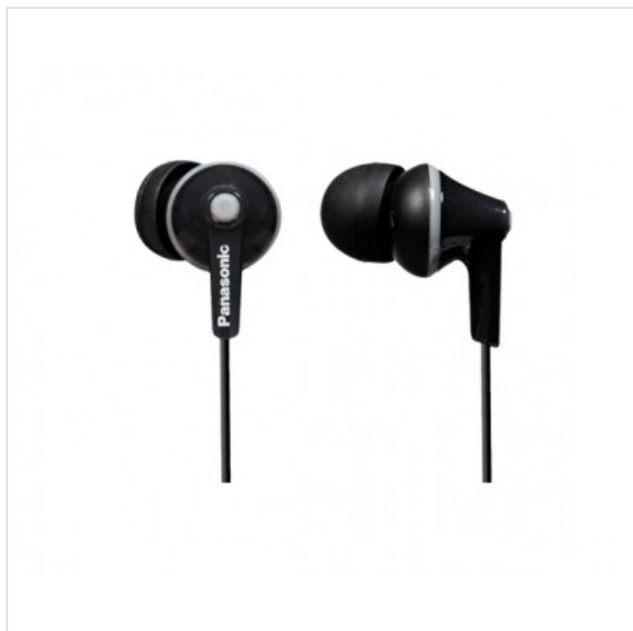

## RP-HJE125E Zwart Panasonic

Categorie: Hoofdtelefoon  
Merk: Panasonic  
Model: RP-HJE125E-K

9,99€

### OMSCHRIJVING

In-ear oordopjes inclusief 3 paar zachte oorkussens. ErgoFit-design voor ultiem comfort en optimale pasvorm.