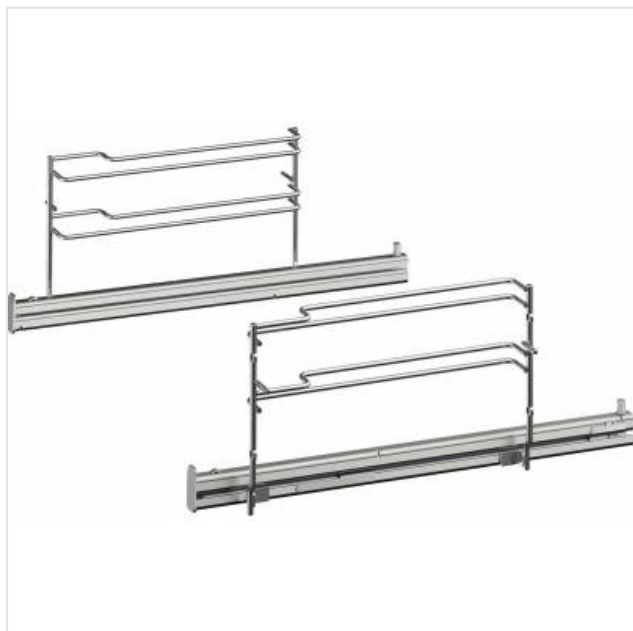

HZ638D18 Siemens

Categorie: Ovenaccessoires

Merk: Siemens

Model: HZ638D18

4 2 4 2 0 0 3 6 7 3 6 0 7

4 242003 673607 >

134,99€

OMSCHRIJVING

Telescopische rails op 1 niveau, stoom 45 cm

SPECIFICATIE

Bovenstaande informatie is uitsluitend informatief/indicatief en aan wijziging onderhevig

MA	13u - 18u
DI	9u tot 18u
WOE	9u tot 18u
DO	9u tot 18u

VRIJ	9u tot 18u
ZAT	10u tot 18u
ZON	GESLOTEN