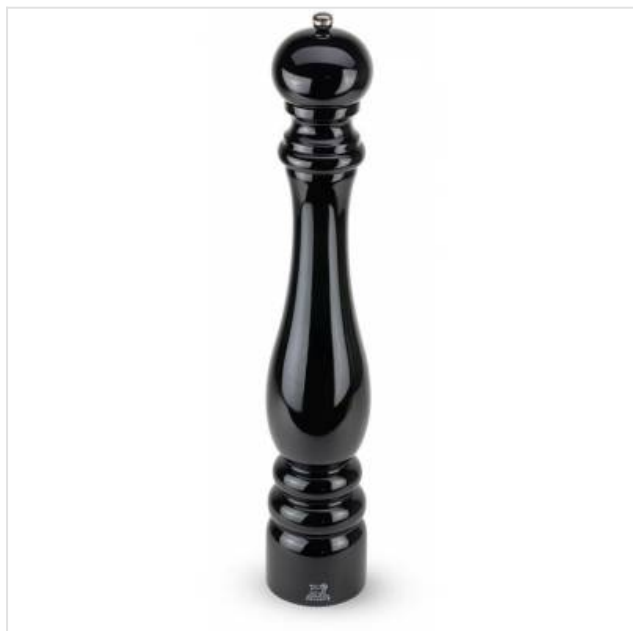

## Paris Pepermolen 50cm zwart Peugeot

Categorie:  
Merk: Peugeot  
Model: 30407

164,99€

### OMSCHRIJVING

Indrukwekkend en sprankelend, zo kan men de pepermolen Paris 50 cm beschrijven. Door zijn grootte en schitterende zwarte lak, is Paris een buitengewoon stuk.

Het model Paris moeten we niet meer voorstellen. Het is een referentie in de wereld van de culinaire kunsten. De pepermolen Paris 50 cm imponeert gerenommeerde chefs of fijnproevers met zijn indrukwekkende grootte en zijn zwartgelakte kleur. Het emblematische silhouet van de molen Paris, verbergt het Peugeot-maalwerk, met een onbeperkte garantie, waarvan de efficiëntie wereldwijd erkend wordt. De schitterende metalen knop die deze molen van 50 cm siert, laat u toe om de grofheid van de maalgraad in te stellen. Hoe meer de knop is aangedraaid, hoe fijner de maalgraad. De zwartgelakte molen Paris is een essentieel decoratiestuk voor de keuken of de tafel.

#### Fysieke kenmerken

Hoogte	50 cm
Houtsoort	Beuk
Kleur	Zwart
Kleur/Stijl	zwart
Materiaal	HOUT
Materiaal maalmechanisme	Roestvrij staal (RVS)