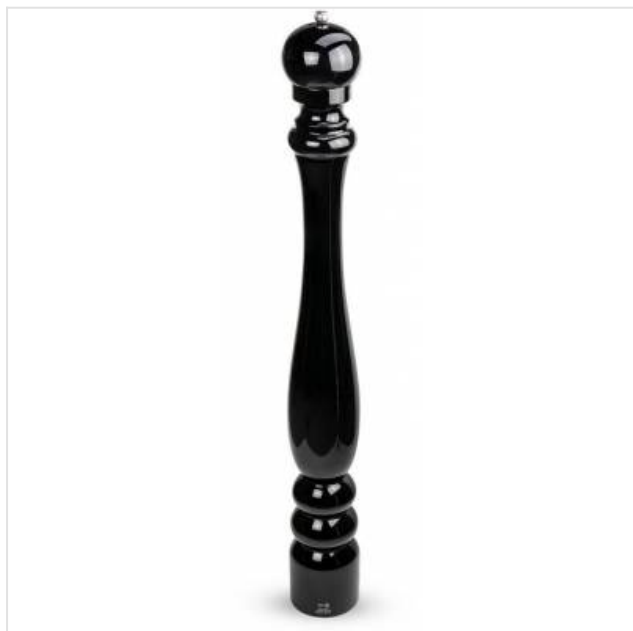

Paris Pepermolen 80cm zwart Peugeot

Categorie:
Merk: Peugeot
Model: 30421

348,99€

OMSCHRIJVING

De pepermolen Paris 80 cm is een meesterwerk. Zijn zwartgelakte houten body en zijn metalen knop, gegraveerd met het embleem Peugeot, maken van deze molen een waar uitzonderlijk stuk.

U zult onder de indruk zijn van zijn grootte en u zeker afvragen hoe het mogelijk is om een dergelijke molen te gebruiken. Ondanks zijn indrukwekkende hoogte, heeft de pepermolen Paris 80 cm toch een gladde vorm die zorgt voor een goed grip en een makkelijk gebruik! Dit koninklijke stuk, volledig uit stralend zwartgelakt hout, zal uw keuken of uw tafel versieren. De fantastische knop bovenop deze molen laat u toe om de maalgraad van uw peper naar uw smaak in te stellen: draai hem vaster om een fijnere maalgraad te bekomen. De pepermolen Paris 80 cm herbergt het Peugeot-maalwerk met een onbeperkte garantie. Durf te kiezen voor de onbetwiste referentie van de molens: Paris.

Elektrisch

Instelling
korrelgrootte

Fysieke kenmerken

Hoogte	80 cm
Houtsoort	Beuk
Kleur	Zwart
Kleur/Stijl	zwart
Materiaal	HOUT
Materiaal maalmechanisme	Roestvrij staal (RVS)

Onderhoud & Reiniging

Vaatwasbestendig