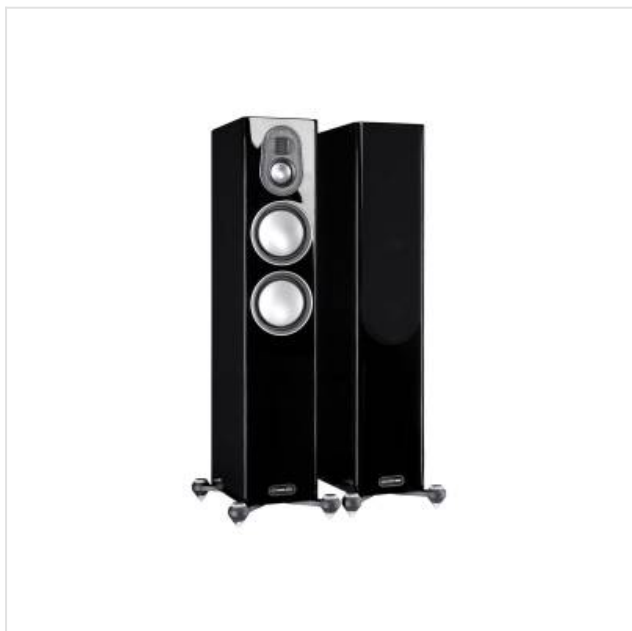

GOLD 200 Piano Black 5G Monitor Audio

Categorie: Luidspreker
Merk: Monitor Audio
Model: Gold 200 Black

4.620,00€

OMSCHRIJVING

De Gold 200 is de meest compacte vloerstaander in de serie. Net als bij onze andere Gold-standaardluidsprekers en vloerstaande luidsprekers, combineert het de drivertechnologie van onze **Platinum II**- vlaggenschipluidsprekers en prachtige kasten voor een verbluffend effect.

Een compactere vloerstaander, de Gold 200 levert niettemin volledige prestaties. Het driewegontwerp is voorzien van twee 6½" (165 mm) **RDT II** basdrivers onder een 2½" (64 mm) **C-CAM** mid-range driver met een **MPD** hoogfrequente transducermodule, ondersteund door dubbele achterwaarts gerichte **HiVe II** poorten.

Alle kamers, behalve de grootste, zullen profiteren van de opmerkelijk strakke en getextureerde basrespons van de Gold 200, de behendige informatieve middentonen en de soepele hoogfrequente aanval. Ongeacht het volume of uw luisterpositie, de communicatiekracht van de Gold 200 zal u ontroeren.

Algemeen

Totaal uitgangsvermogen (muziek)	300 W
Type speaker	Vloerstaander

Fysieke kenmerken

Afwerking materiaal	Hoogglans
Breedte	17 cm
Diepte	30 cm
Hoogte	95.1 cm
Kleur	Zwart

Luidsprekerprestaties

Gevoeligheid	89 dB
Impedantie	8 ohm