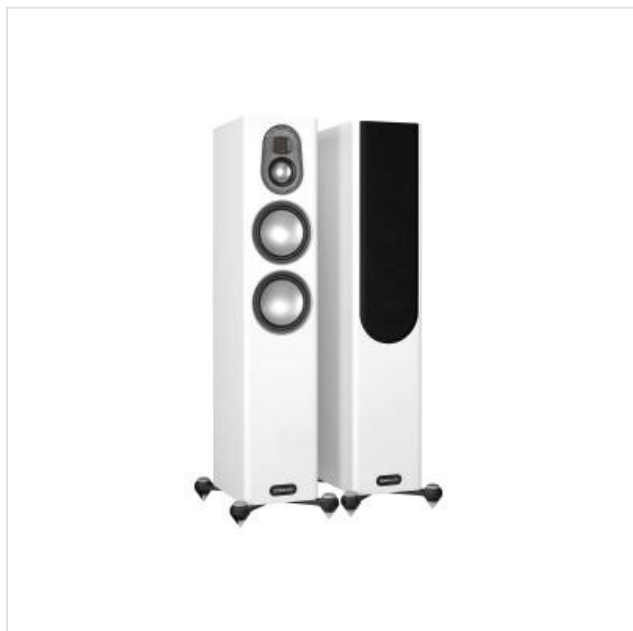

GOLD 200 Satin White 5G Monitor Audio

Categorie: Luidspreker
Merk: Monitor Audio
Model: Gold 200 White

5 0 6 0 5 6 5 7 7 1 1 7 8

5 060565 771178 >

4.620,00€

OMSCHRIJVING

De Gold 200 is de meest compacte vloerstaander in de serie. Net als bij onze andere Gold-standaardluidsprekers en vloerstaande luidsprekers, combineert het de drivertechnologie van onze **Platinum II**- vlaggenschipluidsprekers en prachtige kasten voor een verbluffend effect.

Een compactere vloerstaander, de Gold 200 levert niettemin volledige prestaties. Het driewegontwerp is voorzien van twee 6½" (165 mm) **RDT II** basdrivers onder een 2½" (64 mm) **C-CAM** mid-range driver met een **MPD** hoogfrequente transducermodule, ondersteund door dubbele achterwaarts gerichte **HiVe II** poorten.

Alle kamers, behalve de grootste, zullen profiteren van de opmerkelijk strakke en getextureerde basrespons van de Gold 200, de behendige informatieve middentonen en de soepele hoogfrequente aanval. Ongeacht het volume of uw luisterpositie, de communicatiekracht van de Gold 200 zal u ontroeren.

Algemeen

Totaal uitgangsvermogen (muziek)	300 W
Type speaker	Vloerstaander

Fysieke kenmerken

Afwerking materiaal	Hoogglans
Breedte	17 cm
Diepte	30 cm
Hoogte	95.1 cm
Kleur	Wit

Luidsprekerprestaties

Gevoeligheid	89 dB
Impedantie	8 ohm