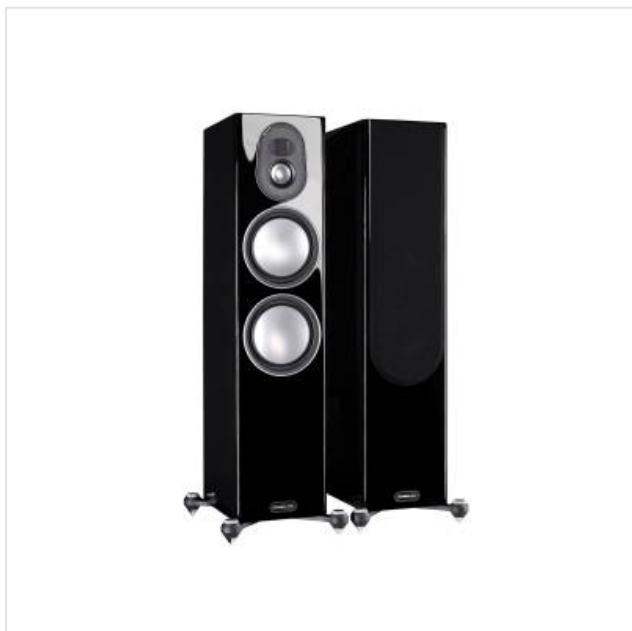

GOLD 300 Piano Black 5G Monitor Audio

Categorie: Luidspreker
Merk: Monitor Audio
Model: Gold 300 Black

5.775,00€

OMSCHRIJVING

De Gold 300 is ontworpen om een ??echte audiofiele ervaring te bieden. Eersteklas drivertechnologie afkomstig van onze vlaggenschip **Platinum II**- luidsprekers is versmolten met toonaangevende kastconstructie om een ??luidspreker te produceren die is ontworpen om een ??leven lang mee te gaan.

Gold 300 is het toppunt van het assortiment. De bedrieglijk grote kast herbergt een 2½" (64 mm) **C-CAM** mid-range driver met een **MPD** hoogfrequente transducer erboven en een paar 8" (203 mm) **RDT II** basdrivers eronder, in een echte driewegopstelling .

Ook met een paar naar achteren gerichte **HiVe II**- poorten die zorgen voor een soepele luchtstroom en voldoende basversterking, is Gold 300 de ideale luidspreker voor grotere kamers. Zijn punch en dynamiek worden alleen geëvenaard door zijn subtiliteit en trouw - de moeiteloze autoriteit van de Gold 300, van een heldere 50 kHz aan de bovenkant tot een wereldschokkende 30 Hz aan de onderkant, maakt hem perfect voor alle luistereisen.

Fysieke kenmerken

| | |
|---------------------|-----------|
| Afwerking materiaal | Hoogglans |
| Breedte | 21 cm |
| Diepte | 33 cm |
| Hoogte | 106 cm |
| Kleur | Zwart |

Luidsprekeropbouw

| | |
|--------------------|-------|
| Luidsprekerfilters | 3-weg |
|--------------------|-------|