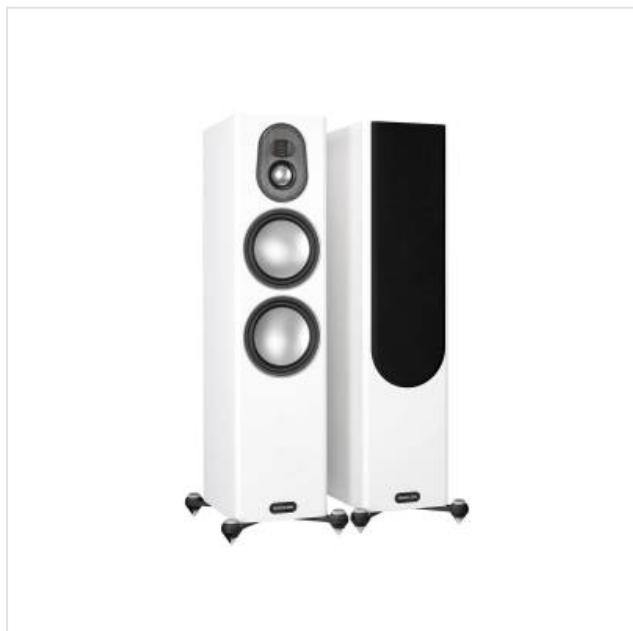

GOLD 300 Satin White 5G Monitor Audio

Categorie: Luidspreker
Merk: Monitor Audio
Model: Gold 300 White

5.775,00€

OMSCHRIJVING

De Gold 300 is ontworpen om een ??echte audiofiele ervaring te bieden. Eersteklas drivertechnologie afkomstig van onze vlaggenschip **Platinum II**- luidsprekers is versmolten met toonaangevende kastconstructie om een ??luidspreker te produceren die is ontworpen om een ??leven lang mee te gaan.

Gold 300 is het toppunt van het assortiment. De bedrieglijk grote kast herbergt een 2½" (64 mm) **C-CAM** mid-range driver met een **MPD** hoogfrequente transducer erboven en een paar 8" (203 mm) **RDT II** basdrivers eronder, in een echte driewegopstelling .

Ook met een paar naar achteren gerichte **HiVe II**- poorten die zorgen voor een soepele luchtstroom en voldoende basversterking, is Gold 300 de ideale luidspreker voor grotere kamers. Zijn punch en dynamiek worden alleen geëvenaard door zijn subtiliteit en trouw - de moeiteloze autoriteit van de Gold 300, van een heldere 50 kHz aan de bovenkant tot een wereldschokkende 30 Hz aan de onderkant, maakt hem perfect voor alle luistereisen.

Algemeen

Aantal luidsprekers in de doos	2 speakers
Totaal uitgangsvermogen (muziek)	400 W
Type speaker	Vloerstaander

Fysieke kenmerken

Afwerking materiaal	Hoogglans
Breedte	21 cm
Diepte	33 cm
Hoogte	106 cm
Kleur	Wit