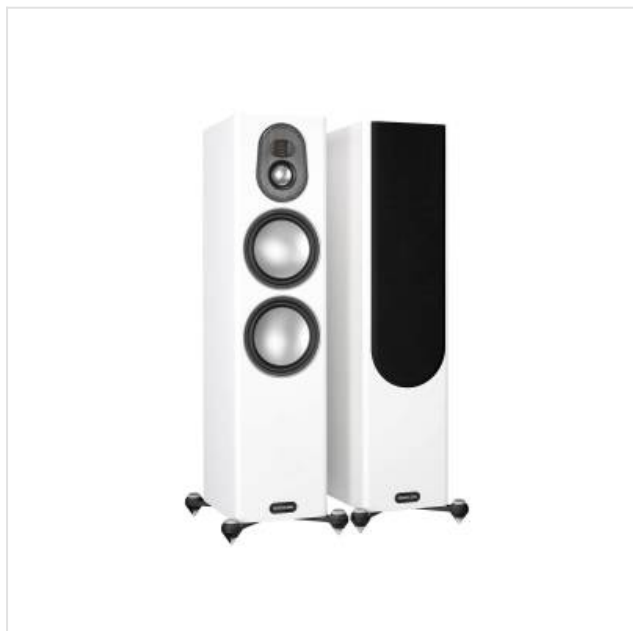

## GOLD 300 Satin White 5G Monitor Audio

Categorie: Luidspreker  
Merk: Monitor Audio  
Model: Gold 300 White

5.775,00€

### OMSCHRIJVING

De Gold 300 is ontworpen om een ??echte audiofiele ervaring te bieden. Eersteklas drivertechnologie afkomstig van onze vlaggenschip **Platinum II**- luidsprekers is versmolten met toonaangevende kastconstructie om een ??luidspreker te produceren die is ontworpen om een ??leven lang mee te gaan.

Gold 300 is het toppunt van het assortiment. De bedrieglijk grote kast herbergt een 2½" (64 mm) **C-CAM** mid-range driver met een **MPD** hoogfrequente transducer erboven en een paar 8" (203 mm) **RDT II** basdrivers eronder, in een echte driewegopstelling .

Ook met een paar naar achteren gerichte **HiVe II**- poorten die zorgen voor een soepele luchtstroom en voldoende basversterking, is Gold 300 de ideale luidspreker voor grotere kamers. Zijn punch en dynamiek worden alleen geëvenaard door zijn subtiliteit en trouw - de moeiteloze autoriteit van de Gold 300, van een heldere 50 kHz aan de bovenkant tot een wereldschokkende 30 Hz aan de onderkant, maakt hem perfect voor alle luistereisen.