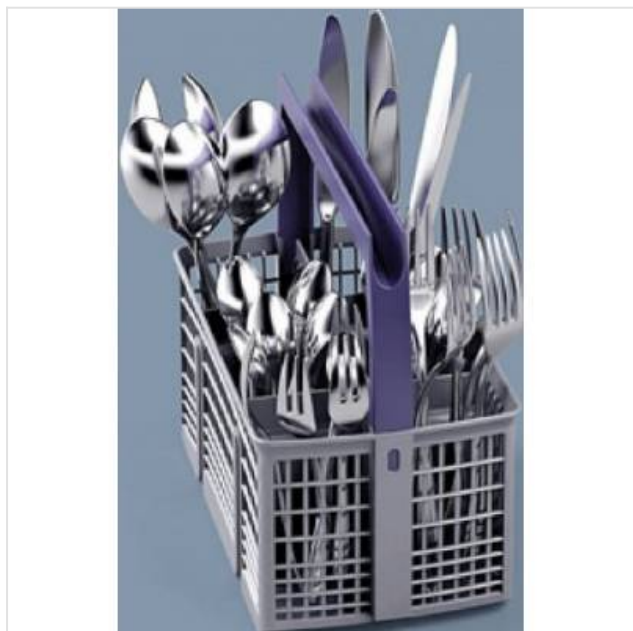

## SZ73100 Siemens

Categorie: Vaatwasser  
accessoires

Merk: Siemens

Model: SZ73100

4 2 4 2 0 0 3 4 1 6 5 5 6

4 242003 416556 >

**33,99€**

### OMSCHRIJVING

Extra bestekkorf