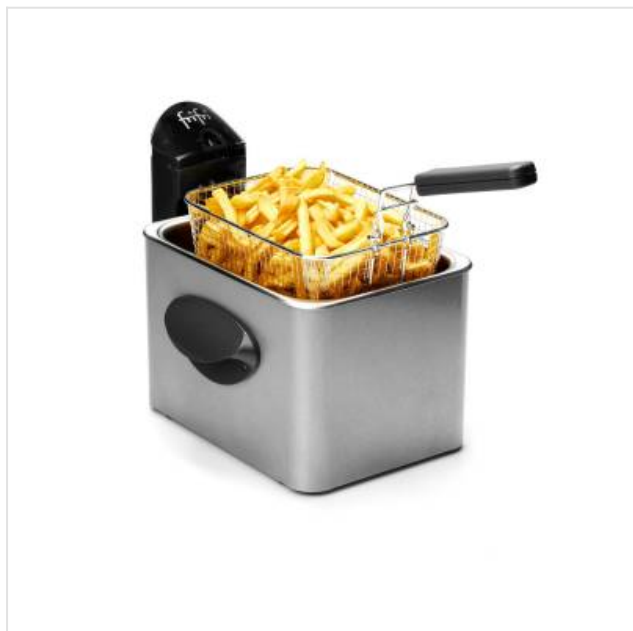

## Expert Friteuse 3,5 L - metalen mantel - 3200 W (grijs) Frifri

Categorie: Friteuse

Merk: Frifri

Model: F1905

5 4 1 2 1 4 4 1 9 0 5 2 6

5 412144 190526 >

89,99€

74,94€

### OMSCHRIJVING

De 1905 is sinds generaties de N°1 van de gezinnen als onbetwistbare vertegenwoordiger van het Belgisch culinair erfgoed. Haar dikke metalen mantel en haar rechthoekige vorm maken de lange lijst aan kwaliteiten af. Echt essentieel!

- Koude zone voor een gezondere cuisson en minder olieconsumptie
- Gepatenteerd verwarmingselement met bedieningsknop aan de achterkant voor een gemakkelijker onderhoud
- Vermogen van 3200 W voor een kortere, gezondere en krokantere cuisson van de frietjes
- Kuip in professioneel roestvrij staal die corrosie en aantasting van de voedingswaren tegengaat
- Volledig en gemakkelijk uitneembaar in minder dan 5 seconden
- Slimme opberging van het elektriciteitsnoer
- Ergonomische handvaten
- Handvat van het mandje met een vaste stand, waardoor deze niet in contact komt met de olie, zelfs niet wanneer deze is opgeplooid
- Compacte vorm en afmetingen voor een gemakkelijke opberging
- Bijkomende veiligheid tegen oververhitting