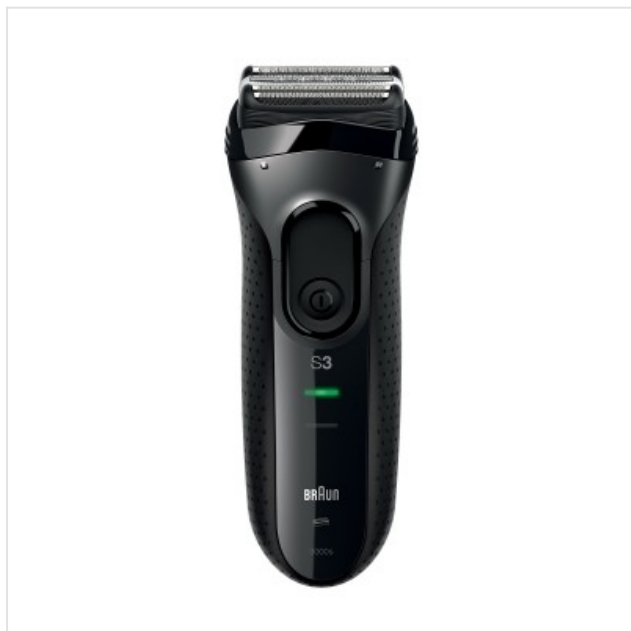

3000s Black Series 3 ProSkin Braun

Categorie: Scheerapparaat

Merk: Braun

Model: 3000S

4 2 1 0 2 0 1 1 2 4 4 8 1

4 210201 124481 >

89,99€

OMSCHRIJVING

Series 3 ProSkin 3000s oplaadbaar elektrisch scheerapparaat, zwart

Het Braun Series 3 ProSkin oplaadbare elektrische scheerapparaat/scheersysteem biedt een snellere scheerbeurt met beter comfort voor je huid*. De 3 drukgevoelige scheerelementen passen zich aan elke gezichtscontour aan en de speciale Micro Grip pakt meer haartjes bij de eerste beweging*. *Vergeleken met de Braun Series 3. Getest op een 3-dagenbaard.

Grijpt en voedt meer haar voor een snellere scheerbeurt.*

Deze bestaat uit twee rijen fijne en even brede groefjes rond een onafhankelijk bewegende middentrimmer. Deze technologie vangt en geleidt meer haartjes bij elke beweging voor een snellere scheerbeurt. Het verschil met andere scheerapparaten is merkbaar, vooral tijdens de marteltest op de 3-dagenbaard.

*in vergelijking met voorgaande Series 3 bij een 3-dagenbaard.

Drievoudig scheersysteem

Twee scheerbladen en een geïntegreerde middentrimmer scheren steeds gladder. Samen snijden ze doeltreffend lange en korte haartjes bij elke beweging, bewezen op 3-dagenbaarden.