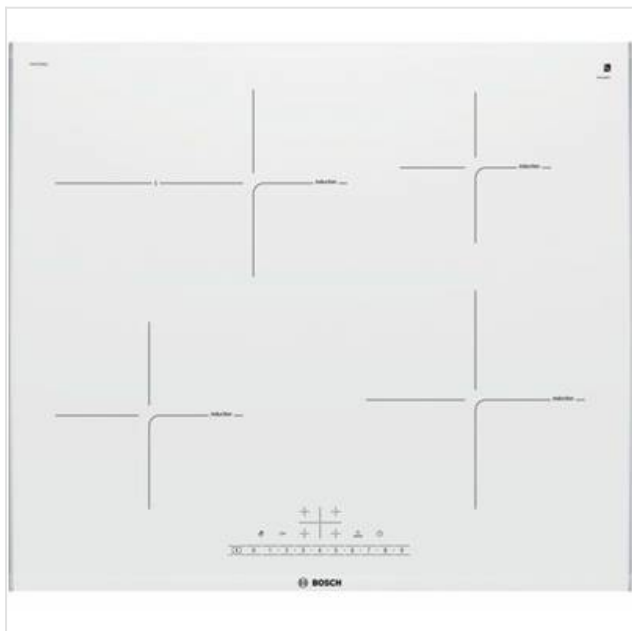

PIF672FB1E Bosch

Categorie: Kookplaat
Merk: Bosch
Model: PIF672FB1E

1.099,00€

OMSCHRIJVING

De inductiekookplaat: zo kookt u snel, veilig, schoon en zuinig.

Gemakkelijk te begrijpen, nog gemakkelijker te gebruiken

Dankzij het intuïtieve bedieningspaneel, kunt u de kookplaten selecteren en de specifieke vermogensstand instellen die u wilt - direct en snel. DirectSelect is ook voorzien van een praktisch energieverbruikdisplay, evenals QuickStart en ReStart functies.

Breng uw kookkunsten op een totaal nieuw niveau

Extra toegevoegd vermogen: de verbeterde PowerBoost functie in onze inductiefornuizen voegt nog meer vermogen toe om het kookproces te versnellen. U kunt nu bijvoorbeeld 2 liter water bijna drie keer sneller aan de kook brengen dan op conventionele keramische fornuizen.

Snellere bereiding, lager energieverbruik. Dat is inductie.

Inductiekookplaten genereren alleen hitte waar dat nodig is - aan de onderzijde van de pan. Wat dit voor u

Bovenstaande informatie is uitsluitend informatief/indicatief en aan wijziging onderhevig

MA	13u - 18u
DI	9u tot 18u
WOE	9u tot 18u
DO	9u tot 18u

VRIJ	9u tot 18u
ZAT	10u tot 18u
ZON	GESLOTEN