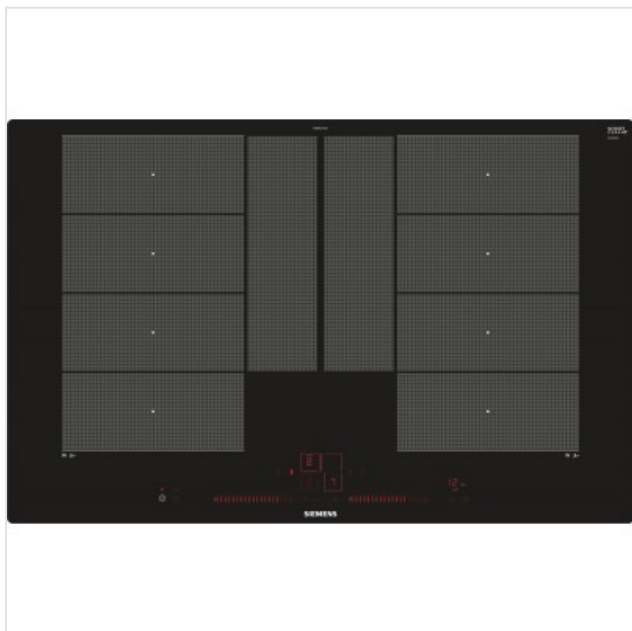

EX801LYC1E Siemens

Categorie: Kookplaat
Merk: Siemens
Model: EX801LYC1E

1.569,00€

1.404,00€

OMSCHRIJVING

Inductiekookplaat innovatief uitgerust voor extra flexibiliteit bij het koken.

digitaal display

Modern bedieningsgemak dankzij het digitale display.

Kookwekker met uitschakelfunctie voor de kookzones

De kookwekker met uitschakelfunctie schakelt de kookzone veilig uit zodra de ingestelde bereidingstijd is verstreken.

kookwekker

Gemakkelijker koken dankzij de kookwekkerfunctie.

Gebruiksgemak

Aanduiding restwarmte 

Veiligheid

Kinderbeveiliging 
Overkookbeveiliging 

Bediening

Type bediening Slider

Fysieke kenmerken

Aansluitwaarde 7400 W
Afwerking rand Vlakbouw
Breedte 80 cm
Nisbreedte 78 cm
(minimaal)
Nisdiepte (minimaal) 50 cm