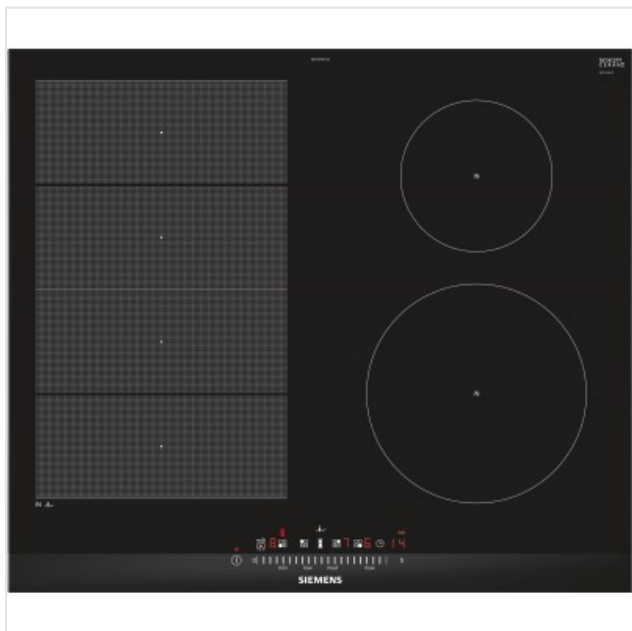

EX675FEC1E Siemens

Categorie: Kookplaat
Merk: Siemens
Model: EX675FEC1E

1.219,99€

OMSCHRIJVING

De flexibele kookzone voor flexibel koken: flexInduction

Potten en pannen zijn heel verschillend. Maar met flexInduction past u uw kookplaat er flexibel op aan. Er zijn niet alleen twee traditionele kookzones, maar - afhankelijk van het precieze model - ook twee rechthoekige inductiekookzones die gecombineerd kunnen worden tot een enkele grote zone. U kunt uw kookgerei overal binnen dit gebied plaatsen.

digitaal display

Modern bedieningsgemak dankzij het digitale display.

Een kookzone, duizend mogelijkheden: flexInduction.

Potten en pannen verschillen net zoveel van elkaar als het eten dat u erin bereidt, maar met flexInduction kunt u uw kookplaat er flexibel op aanpassen. Er zijn niet alleen twee traditionele kookzones voorzien, maar ook een rechthoekige inductiekookzone die gecombineerd kan worden tot een enkele grote zone. U kunt uw kookgerei overal binnen dit gebied plaatsen.

Gebruiksgemak

Aanduiding restwarmte 

Bediening

Type bediening Slider

Fysieke kenmerken

Aansluitwaarde 7400 W
Afwerking rand Facet
Breedte 60 cm
Diepte 52 cm
Hoogte 5,1 cm
Kleur Zwart
Nisbreedte 56 cm
(minimaal)
Nisdiepte (minimaal) 49 cm
Nishoogte 5,1 cm
(minimaal)