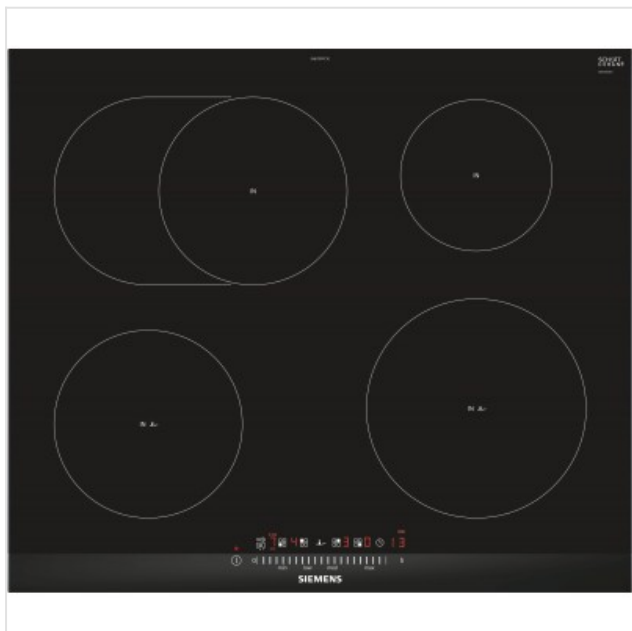

EH675FFC1E Siemens

Categorie: Kookplaat
Merk: Siemens
Model: EH675FFC1E

1.049,00€

OMSCHRIJVING

innovatief uitgerust voor extra flexibiliteit bij het koken.

Regel de temperatuur zonder druk - of draaiknoppen: touchSlider-bedieningselement

Met onze innovatie touchSlider-technologie kunt u de temperatuur van de kookzones instellen door ofwel rechtstreeks op de juiste plaats van de schaalverdeling te tikken ofwel met u vinger ernaartoe te schuiven. De temperatuurregeling is gebaseerd op sensors en gaat in stappen van een half met een maximum van 9.

Type bediening Slider

Fysieke kenmerken

Aansluitwaarde 7400 W

Afwerking rand Facet

Breedte 60 cm

Nisbreedte (minimaal) 56 cm

Nisdiepte (minimaal) 49 cm

Kookplaatkenmerken