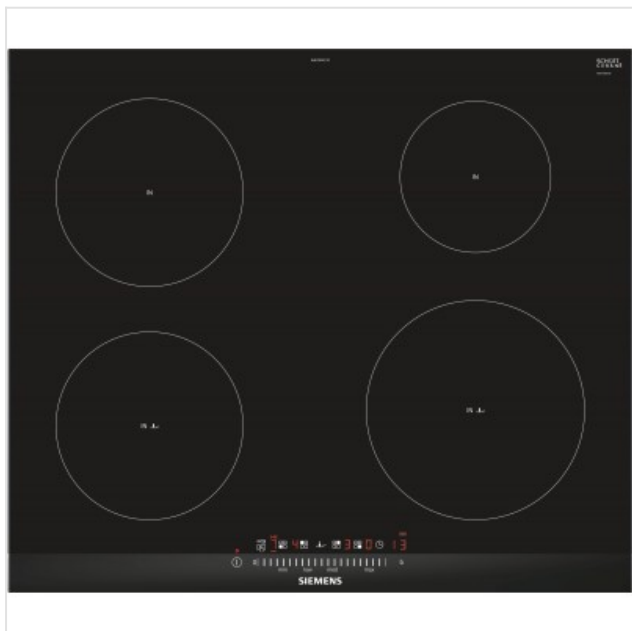

## EH675FEC1E Siemens

Categorie: Kookplaat  
Merk: Siemens  
Model: EH675FEC1E

969,99€

### OMSCHRIJVING

Inductiekookplaat innovatief uitgerust voor extra flexibiliteit bij het koken.