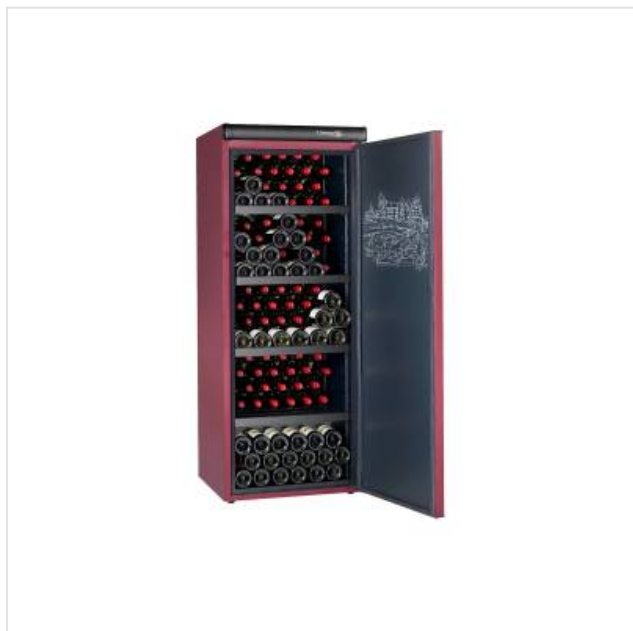

## CVP215 Climadiff

Categorie: Wijnkast vrijstaand

Merk: Climadiff

Model: CVP215

3 5 9 5 3 2 0 1 0 2 7 9 6

3 595320 102796 >

1.289,00€

### OMSCHRIJVING

216 Flessen, elektromechanische regeling, mono-T° (12°C +/- 2°), winterstand, 4 vaste leggers Classiques 2/62 met houten front. Sérigraphie "Château" op de binnenkant van de deur

#### Fysieke kenmerken

Breedte 710 mm  
Diepte 620 mm