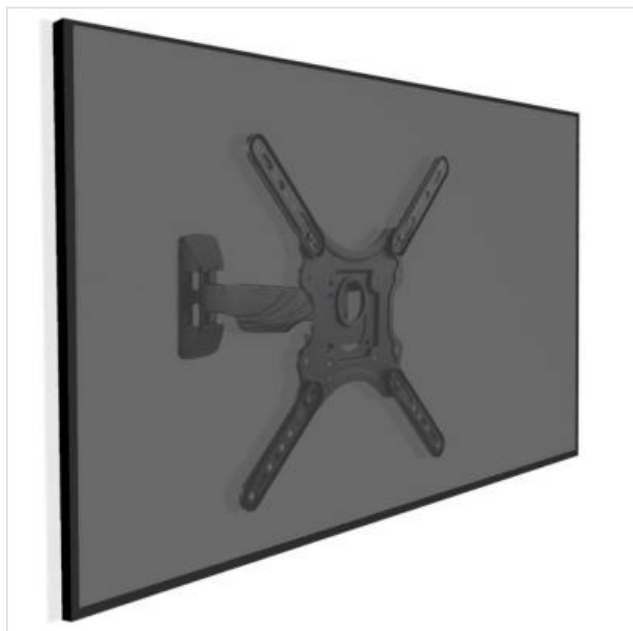

WME101 Full Motion Single [2] Tv Muurbeugel Cavus

Categorie: Flatscreensteun

Merk: Cavus

Model: WME101

8 7 1 3 2 2 2 0 0 8 6 2 5

8 7 1 3 2 2 2 0 0 8 6 2 5 >

69,99€

OMSCHRIJVING

De WME101 is een full-motion muurbeugel, met enkele arm, voor de meeste curved en flat screen tv's vanaf 23 Inch. Deze voor-gemonteerde arm wordt compleet geleverd met geïntegreerde kabelmanagement en decoratieve covers om voor een elegante en nette uitstraling zorgen. De ingebouwde niveauregeling biedt 5 ° speling naar rechts en naar links om ervoor te zorgen dat het scherm perfect waterpas hangt.

Specificaties Full Motion Muurbeugel:

- Single Arm [2] - 2 draaipunten
- Tv muurbeugel vanaf 23 Inch Tv's
- Maximaal draaggewicht 35 kg
- Afstand tot muur: 58 - 282 mm
- Draaibaar: -60° tot +60°
- Tilt: -8° tot +5°
- VESA: 100x100, 200x100, 200x200, 200x300, 300x200, 300x300, 300x400, 400x200, 400x300, 400x400
- Compleet geleverd met montagemateriaal

Algemeen

Elektrisch	
Type	TV muurbeugel
Flatscreensteun	

Ergonomie

Aantal graden kantelbaar	25 graden
Draaibaar	

Fysieke kenmerken

Maximum gewicht	35 kg
Minimale afstand tot de wand	4,5 cm
VESA-standaard (max)	400 x 400 mm
VESA-standaard (min)	100 x 100 mm