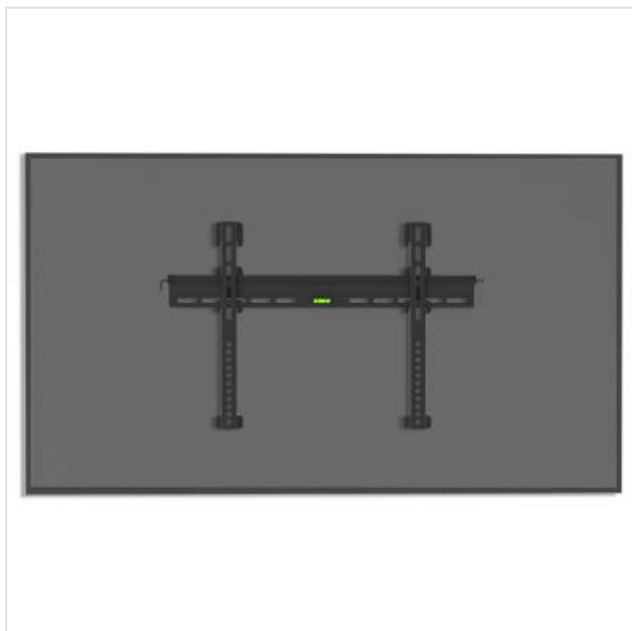

## WMF003 Ultra Slim [L] Tv muurbeugel Cavus

Categorie: Flatscreensteun

Merk: Cavus

Model: WMF003

8 7 1 3 2 2 2 0 0 8 5 8 8

8 7 1 3 2 2 2 0 0 8 5 8 8 >

39,99€

### OMSCHRIJVING

De Ultra slimme WMF003 is een vlakke muurbeugel die perfect is als je geen behoefte hebt om jouw TV te draaien of te kantelen. Dankzij een ingebouwde waterpas hangt de televisie altijd recht. Door 3 verschillende hoogte standen kun je achteraf altijd nog de hoogte instellen. Als je tv op de juiste plek hangt, dan kun je deze vergrendelen met een lock bar en wil je meer zekerheid, dan kun je de tv vastzetten met een hangslot (niet inbegrepen). Deze veelzijdige televisiebeugel is niet voor niets één van onze meest verkochte muurbeugels.

Specificaties Ultra Slim [L] Muurbeugel:

- Ultra Slim [L] - 19mm van de muur
- Vaste muurbeugel voor 37 - 70 Inch Tv's
- Maximaal draaggewicht 55 kg
- 3 hoogte standen
- Met safety lock bar ( hangslot niet inbegrepen)
- Ingebouwde waterpas
- VESA: 75x75 <>600x400

### Algemeen

Elektrisch	
Type	TV muurbeugel
Flatscreensteun	