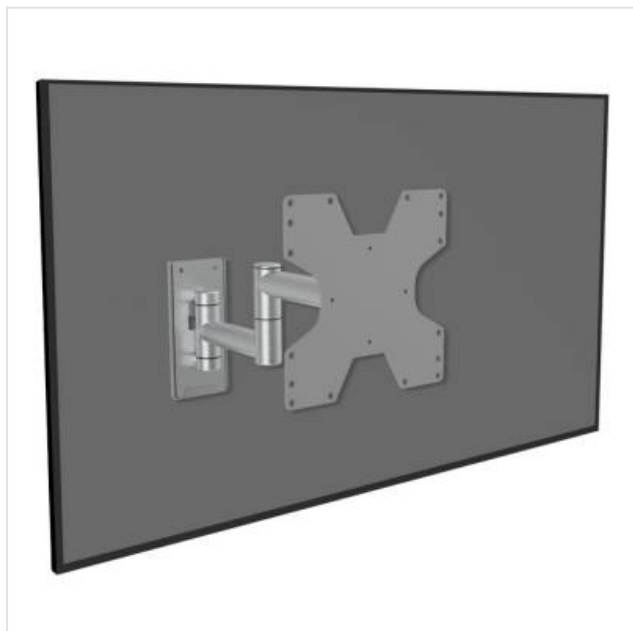

## WMV2001 Design Brushed Single - Geborsteld Aluminium Cavus

Categorie: Flatscreensteun

Merk: Cavus

Model: WMV2001

8 7 1 3 2 2 2 0 0 6 2 9 4

8 713222 006294 >

129,99€

### OMSCHRIJVING

Snel een eenvoudig een televisie ophangen? Dan kan met een Cavus Tv beugel

Ben je op zoek naar een tv muurbeugel waarbij meer aandacht aan een premium look and feel ? De Cavus WMV serie is gemaakt van premium materialen en is een toevoeging voor een design interieur. Het eigenwijze design heeft een uitstraling die helemaal van deze tijd is. Naast het design is deze serie muurbeugels ijzersterk en zeer degelijk.

Specificaties Full Motion Heavt Duty Muurbeugel:

- Design Single brushed
- Tv muurbeugel vanaf 15 Inch Tv's
- Maximaal draaggewicht 20kg
- Afstand tot muur: 68 - 360mm
- Draaibaar: -60° tot +60°
- Tilt: -14° tot +10°
- VESA: 75x75 <>200x200