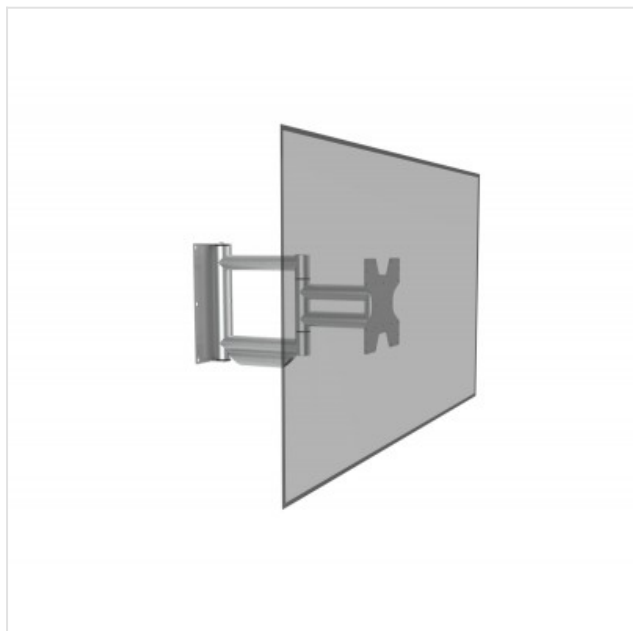

## High end design muurbeugel geschikt voor TV's 26-55 inch Cavus

Categorie: Flatscreensteun

Merk: Cavus

Model: WMV5001

8 7 1 3 2 2 2 0 0 6 0 1 0

8 713222 006010 >

299,99€

### OMSCHRIJVING

Muursteun universeel tot 50 kg.

- De WMV5001 heeft een luxe uitstraling door het gebruik van geborsteld aluminium
- Deze aluminium muurbeugel heeft een vaste brede muurplaat
- Geschikt voor VESA: 100x100 | 100x200 | 200x100 | 200x200 | 200x300 | 200x400 | 300x200 | 300x300 | 300x400 | 400x200 | 400x300 | 400x400

#### Algemeen

Type TV muurbeugel  
Flatscreensteun