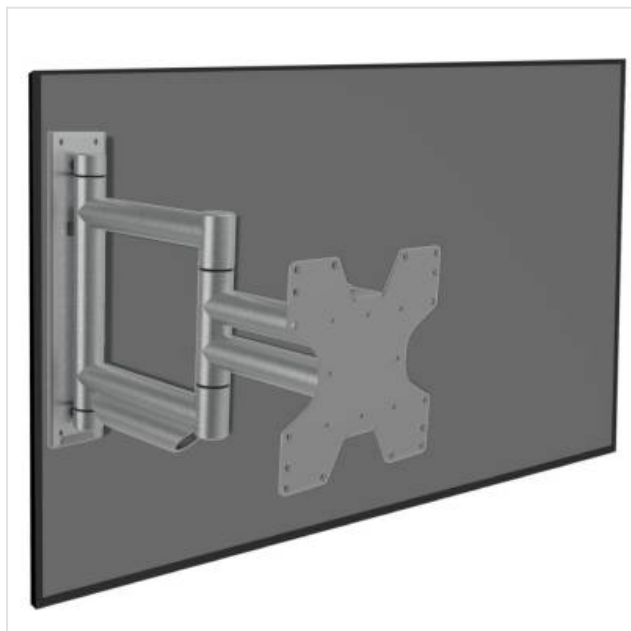

WMV8001 Design Brushed Single - Handgeborsteld Aluminium Cavus

Categorie: Flatscreensteun

Merk: Cavus

Model: WMV8001

8 7 1 3 2 2 2 0 0 6 6 5 2

8 713222 006652 >

299,99€

OMSCHRIJVING

Snel een eenvoudig een televisie ophangen? Dan kan met een Cavus Tv beugel

Ben je op zoek naar een tv muurbeugel waarbij meer aandacht aan een premium look and feel ? De Cavus WMV serie is gemaakt van premium materialen en is een toevoeging voor een design interieur. Het eigenwijze design heeft een uitstraling die helemaal van deze tijd is. Naast het design is deze serie muurbeugels ijzersterk en zeer degelijk. De WMV8001 geeft een luxe uitstraling door het gebruik van geborsteld aluminium Deze aluminium muurbeugel is eenvoudig te installeren door eerst de losse wandplaat aan de wand te schroeven. Vervolgens kun je de muurbeugel aan de televisie bevestigen. Hierna kan je de muurbeugel met de tv op eenvoudige manier in de muurplaat gehaakt worden. Het geheel wordt met de bijgeleverde borgschroeven vastgezet en vergrendeld.

Specificaties Design Muurbeugel:

- Design Single Brushed
- Tv muurbeugel vanaf 26 Inch Tv's
- Maximaal draaggewicht 50kg

Bovenstaande informatie is uitsluitend informatief/indicatief en aan wijziging onderhevig

MA	13u - 18u
DI	9u tot 18u
WOE	9u tot 18u
DO	9u tot 18u

VRIJ	9u tot 18u
ZAT	10u tot 18u
ZON	GESLOTEN