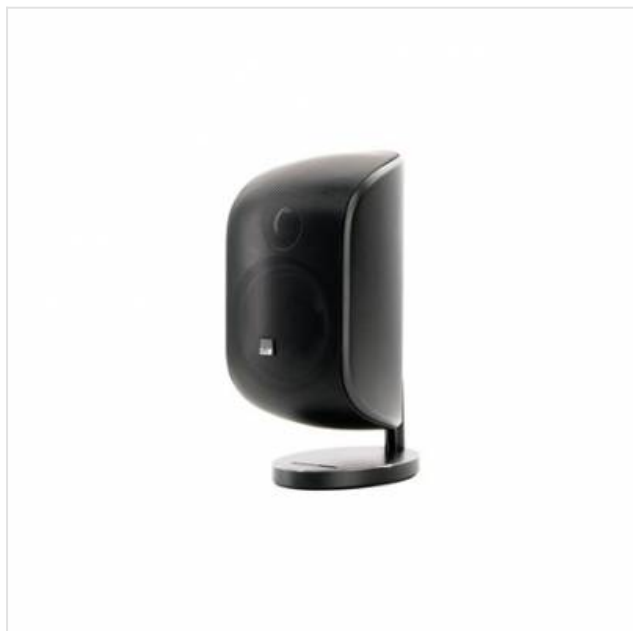

M-1 Black Bowers & Wilkins

Categorie: Luidspreker
Merk: Bowers & Wilkins
Model: FP31046

310,00€

OMSCHRIJVING

Prijs per stuk

De elegante M-1, de meest compacte en veelzijdige Bowers & Wilkins luidspreker kan alleen gebruikt worden, met een subwoofer in stereo, of met een 5.1-kanaals surround systeem. Hij kan zelfs op een muur gemonteerd worden.

De overal-luidspreker

De M-1 is elegant en compact en kan gebruikt worden op een plank, op de speciale standaard, of aan de muur met behulp van de zwenkbare voet.

Gemakkelijke integratie

Gebruik de M-1 als een paar in een kleine ruimte, voeg een subwoofer toe voor meer bass, of bouw een Mini Theater surround systeem.

Een flexibel design; de M-1 kan zijdelings gedraaid worden om als centrale luidspreker gebruikt te worden en onder het scherm worden gemonteerd.

SPECIFICATIE

Algemeen

Aantal luidsprekers in de doos	1 speaker
Totaal uitgangsvermogen (muziek)	100 W
Type speaker	Satelliet

Fysieke kenmerken

Breedte	11.4 cm
Diepte	16.2 cm
Hoogte	24.8 cm
Kleur	Zwart

Luidsprekerprestaties

Gevoeligheid	85 dB
Impedantie	8 ohm

Bovenstaande informatie is uitsluitend informatief/indicatief en aan wijziging onderhevig