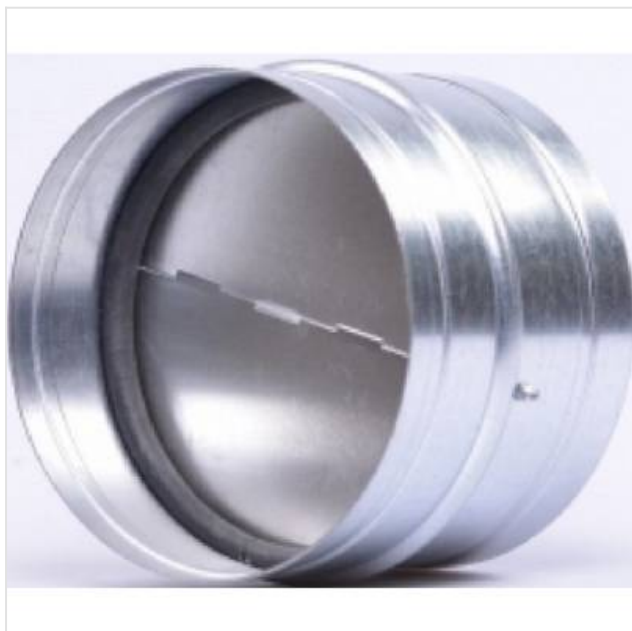

## 906431 Terugslagklep Ø125 mm Novy

Categorie:  
Merk: Novy  
Model: 906431

39,99€

### OMSCHRIJVING

Vermijd dat er koude luchtstromen van buiten naar binnen komen  
Mechanische terugslagklep - 125mm

- Ø 125 mm (mannelijk)