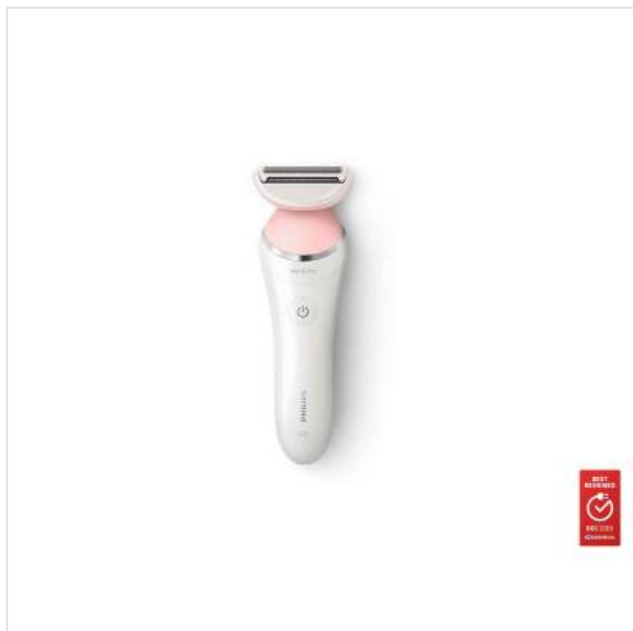

BRL140/00 Philips

Categorie: Ladyshaver
Merk: Philips
Model: BRL140/00

49,99€

OMSCHRIJVING

Ervaar een gladde en zachte scheerbeurt voor uw benen en lichaam. De SatinShave Advanced-Ladyshave zorgt zelfs in bad of onder de douche eenvoudig en moeiteloos voor een gladde huid zonder irritatie.

Bewegend scheerhoofd voor een gelijkmatig scheerresultaat

Het bewegende scheerhoofd glijdt op natuurlijke wijze over de contouren en natuurlijke rondingen van uw lichaam en houdt zo nauw en continu contact met de huid voor een gelijkmatig resultaat.

Parelvormige trimmeruiteinden ter bescherming tegen krassen

De parelvormige trimmeruiteinden voor en achter het scheerblad zorgen ervoor dat het scheerapparaat soepel over uw huid glijdt en krassen voorkomt.

Fysieke kenmerken

Kleur	Roze, Wit
-------	-----------

Onderhoud & Reiniging

Afspoelbare kop	
Volledig afspoelbaar	

Algemeen

Te gebruiken onder de douche	
------------------------------	---

Gebruiksgemak

Waterbestendig	
----------------	---