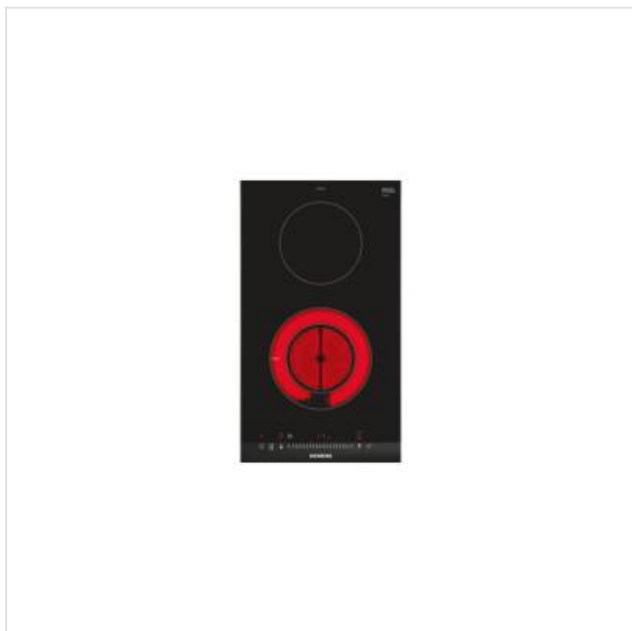

ET375FFP1E Siemens

Categorie: Domino kookplaat
Merk: Siemens
Model: ET375FFP1E

619,00€

OMSCHRIJVING

De moderne vitrokeramische Domino-kookplaat voor meer kookplezier en makkelijker schoonmaken.

Regel de temperatuur zonder druk - of draaiknoppen: touchSlider-bedieningselement

Met onze innovatie touchSlider-technologie kunt u de temperatuur van de kookzones instellen door ofwel rechtstreeks op de juiste plaats van de schaalverdeling te tikken ofwel met u vinger ernaartoe te schuiven. De temperatuurregeling is gebaseerd op sensors en gaat in stappen van een half met een maximum van 9.

Persoonlijk plezier bij het koken: domino kookplaten

U kunt de 30 en 40 cm brede dominokookplaten combineren zoals u maar wilt, bijvoorbeeld een keramische inductiekookplaat in combinatie met een gaskookplaat voor uw wok. U kunt ook kiezen voor een lavagrill of een frituurpan. Met de domino-elementen stelt u een perfect ogende kookplaat samen.

Fysieke kenmerken

Afmetingen kookplaat (B x D)	302 x 520 mm
Afmetingen uitsnijding werkblad (B x D)	270 x 490-500 mm
Afwerking rand	RVS
Kleur	Zwart

Kookplaatkenmerken

Aantal kookzones	2
------------------	---