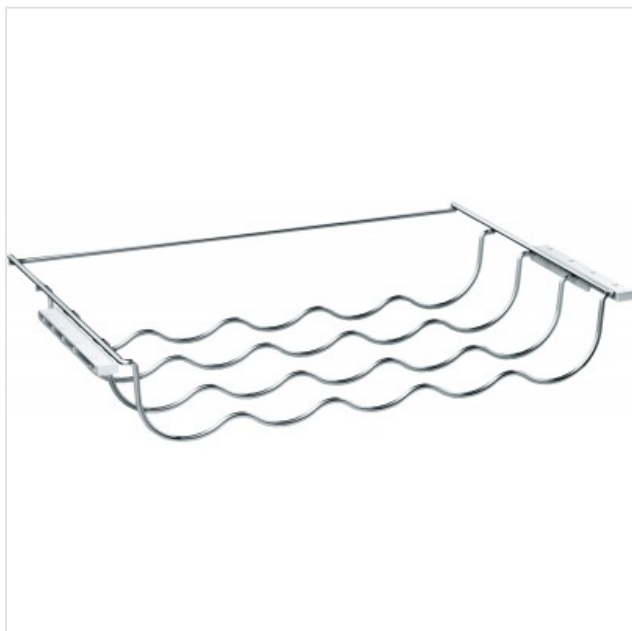

Z10020 NEFF

Categorie: Koelkast accessoires

Merk: NEFF

Model: Z10020

4 2 4 2 0 0 4 1 8 5 1 4 7

4 242004 185147 >

20,99€

OMSCHRIJVING

Flessenrek voor de inbouw eendeurskoelkasten en bottom-freezers

SPECIFICATIE

Bovenstaande informatie is uitsluitend informatief/indicatief en aan wijziging onderhevig

MA	13u - 18u	VRIJ	9u tot 18u
DI	9u tot 18u	ZAT	10u tot 18u
WOE	9u tot 18u	ZON	GESLOTEN
DO	9u tot 18u		