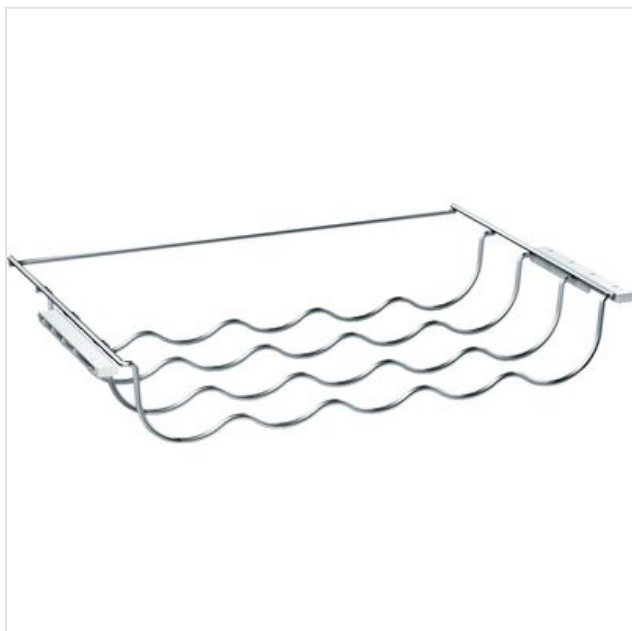

Z10020 NEFF

Categorie: Koelkast accessoires

Merk: NEFF

Model: Z10020

4 2 4 2 0 0 4 1 8 5 1 4 7

4 242004 185147 >

20,99€

OMSCHRIJVING

Flessenrek voor de inbouw eendeurskoelkasten en bottom-freezers

SPECIFICATIE

Bovenstaande informatie is uitsluitend informatief/indicatief en aan wijziging onderhevig

MA	13u - 18u	VRIJ	9u tot 18u
DI	9u tot 18u	ZAT	10u tot 18u
WOE	9u tot 18u	ZON	GESLOTEN
DO	9u tot 18u		