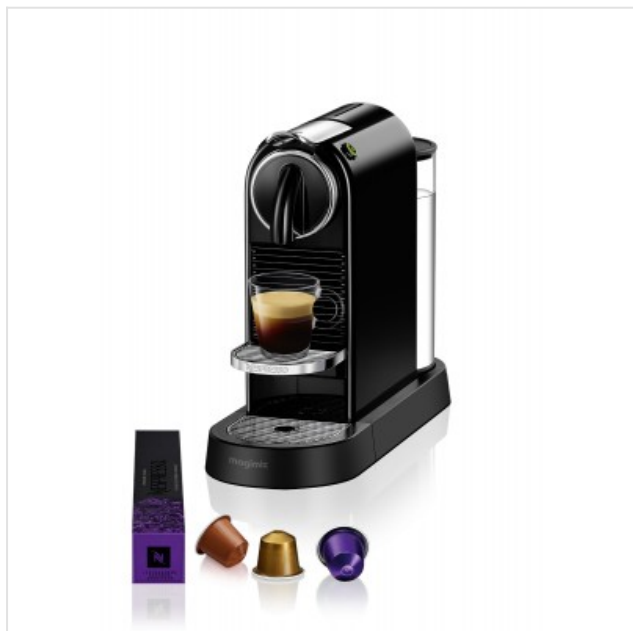

Magimix Citiz M196 Zwart Nespresso

Categorie: Koffiemachines

Merk: Nespresso

Model: 11315 B

3 5 1 9 2 8 0 0 1 9 2 4 6

135,00€

OMSCHRIJVING

De Citiz koffiemachine van Nespresso spreekt met haar nieuwe design zowel koffieliefhebbers als designfanaten aan, en voegt een vleugje elegantie toe aan koffierituelen wereldwijd.

Het compacte design, bekroond met de Red Dot-prijs, past in elke urban keuken zonder te veel plaats in te nemen. Met gebruiksvriendelijke kenmerken zoals twee programmeerbare knoppen met automatische uitschakeling om een kopje Espresso of Lungo te zetten en een uitneembaar druiprekje voor grotere koppen.

Door de hogedrukpomp van 19 bar creëert u met de Citiz een koffie van barista-kwaliteit, waarbij tijdens de bereiding de overheerlijke aroma's van de koffie ten volle vrijkomen en een zijdezachte crema ontstaat. Het snelle opwarmsysteem bereikt in slechts 25 seconden de juiste temperatuur en na 9 minuten inactiviteit schakelt de machine zichzelf automatisch uit.

Fysieke kenmerken

Gewicht	3,3 g
Kleur	Zwart
Kleur/Stijl	zwart

Koffie

Maximum kopjes per beurt	1
--------------------------	---

Stroom

Vermogen	1260 W
----------	--------

Bovenstaande informatie is uitsluitend informatief/indicatief en aan wijziging onderhevig