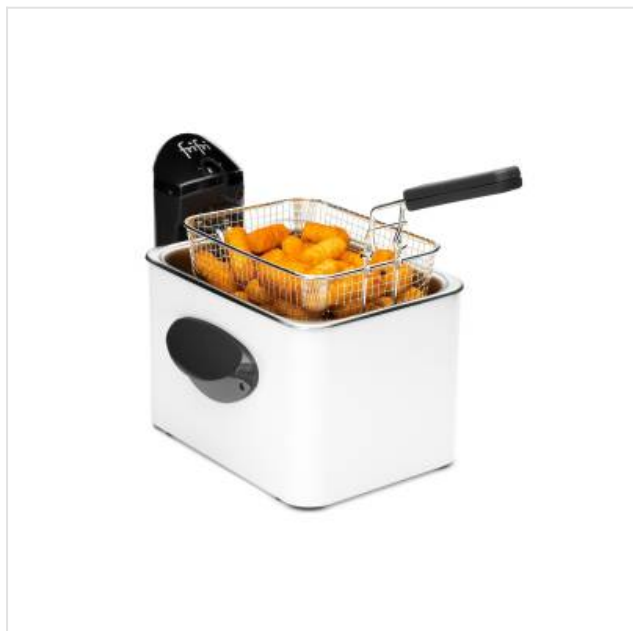

Expert Friteuse 3,5 L - metalen mantel - 3200 W (wit) Frifri

Categorie: Friteuse
Merk: Frifri
Model: F1905B

89,99€

OMSCHRIJVING

De 1905 is sinds generaties de N°1 van de gezinnen als onbetwistbare vertegenwoordiger van het Belgisch culinair erfgoed. Haar dikke metalen mantel en haar rechthoekige vorm maken de lange lijst aan kwaliteiten af. Echt essentieel!

- Koude zone voor een gezondere cuisson en minder olieconsumptie
- Gepatenteerd verwarmingselement met bedieningsknop aan de achterkant voor een gemakkelijker onderhoud
- Vermogen van 3200 W voor een kortere, gezondere en krokantere cuisson van de frietjes
- Kuip in professioneel roestvrij staal die corrosie en aantasting van de voedingswaren tegengaat
- Volledig en gemakkelijk uitneembaar in minder dan 5 seconden
- Slimme opberging van het elektriciteitsnoer
- Ergonomische handvaten
- Handvat van het mandje met een vaste stand, waardoor deze niet in contact komt met de olie, zelfs niet wanneer deze is opgeplooid
- Compacte vorm en afmetingen voor een gemakkelijke opberging
- Bijkomende veiligheid tegen oververhitting

SPECIFICATIE

Algemeen

Capaciteit friteuse	1 kg
Capaciteit friteuse (in liter)	3,5 Liter
Formaat friteuse	Rechthoekig
Frituurtechniek	Olie
Koude zone	

Fysieke kenmerken

Gewicht	3,2 kg
Materiaal	Roestvrij staal (RVS)

Gebruiksgemak

Kijkvenster	
Schudden frieten zonder te openen	
Snoeropberging	
Voorzien van geurfilter	

Stroom

Vermogen	3200 W
----------	--------

Bovenstaande informatie is uitsluitend informatief/indicatief en aan wijziging onderhevig