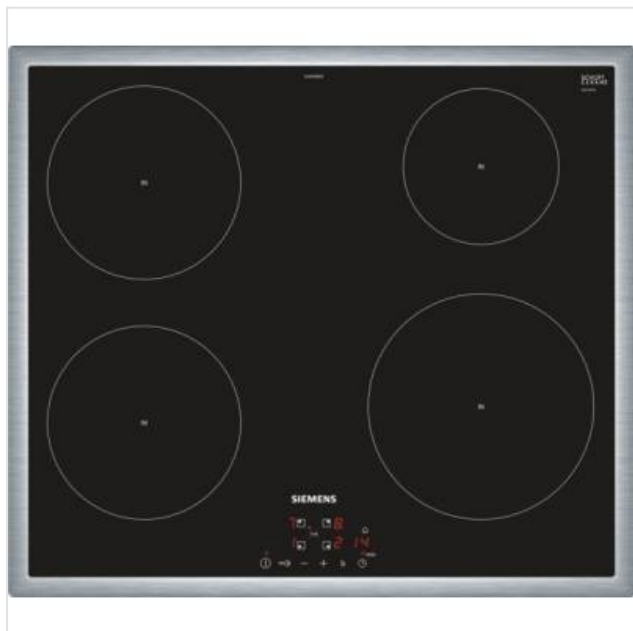

## EU645BEB1E Siemens

Categorie: Kookplaat  
Merk: Siemens  
Model: EU645BEB1E

589,99€

### OMSCHRIJVING

Vitrokeramische kookplaat - inductie - 60 cm Design inox kader

Inductiekookplaat innovatief uitgerust voor extra flexibiliteit bij het koken.

Dankzij de innoverende inductietechnologie is koken nu nog sneller, schoner en veiliger.