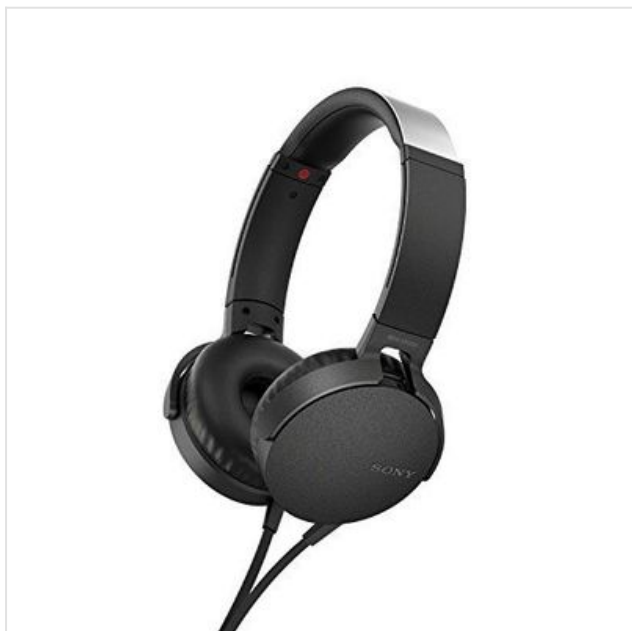

Extrabass Wired Headph w/ Remote Mic (Black) Sony

Categorie: Hoofdtelefoon
Merk: Sony
Model: MDRXB550APB.CE7

50,00€

OMSCHRIJVING

Hoofdtelefoon met EXTRA BASS

Opvallende stijl, krachtige bas

Laat de muziek door u heen stromen met de kracht van EXTRA BASS™

Het kan nog lager

Met EXTRA BASS geniet u bij elk nummer van diepte die u raakt.

Gemakkelijk omschakelen

Met behulp van de snoerbediening en de microfoon schakel je supersnel van muziek naar een telefoongesprek.

Alles draait om die bas

Ervaar die rijke, krachtige lage tonen. EXTRA BASS versterkt al uw lage frequenties en geeft diep, euforisch

Bovenstaande informatie is uitsluitend informatief/indicatief en aan wijziging onderhevig

MA 13u - 18u
DI 9u tot 18u
WOE 9u tot 18u
DO 9u tot 18u

VRIJ 9u tot 18u
ZAT 10u tot 18u
ZON GESLOTEN

geluid.

Zacht en stoer tegelijk

De zachte oorkussens en de aanpasbare metalen hoofdband zorgen voor urenlang luistercomfort. Luister in stijl met het stoere, elegante design.