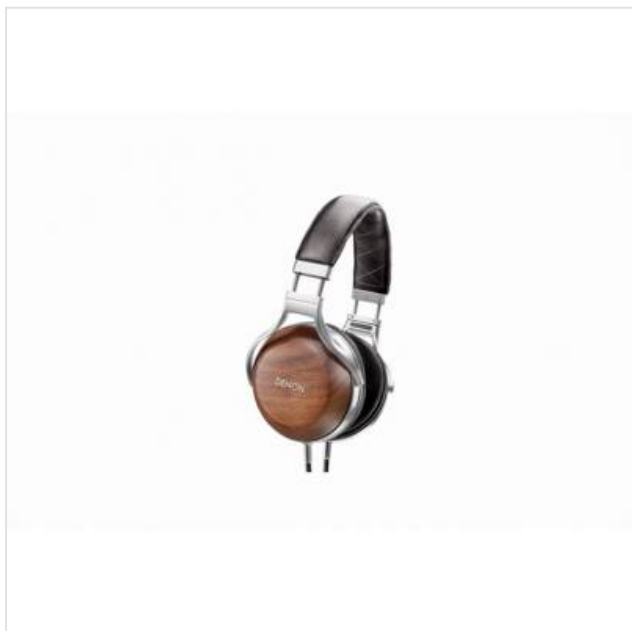

AH-D7200 Denon

Categorie: Hoofdtelefoon

Merk: Denon

Model: AH-D7200

4 9 5 1 0 3 5 0 5 9 3 5 7

4 951035 059357 >

799,00€

OMSCHRIJVING

Over-Ear hoofdtelefoon

De AH-D7200 is Denons nieuwe referentie hoofdtelefoon. Hij kan voortborduren op meer dan 50 jaar ervaring met het ontwerp en de ontwikkeling van hoofdtelefoons. Gedurende meer dan vijf decennia hebben we gesleuteld aan onze expertise om onze perfect klinkende hoofdtelefoons zo comfortabel te maken dat u altijd wilt blijven luisteren. Deze kwalitatieve hoofdtelefoons maken gebruik van onze unieke FreeEdge-drivers van Japanse makelij; ze verzekeren precieze pulsbevingen voor een uiterst nauwkeurig geluid met minimale vervorming. De drivers zijn gemonteerd op klankkasten in kunsthars die trillingen beperken. Deze zijn ingebouwd in zelfdempende behuizingen in echt notenhout, bedoeld om het geluid warm en levendig te maken. Een afneembare koperen kabel met een zuiverheid van 7N, in Japan vervaardigd volgens de exacte specificaties van Denon, verzekert de best mogelijke signaaltransmissie - hij is voorzien van een duurzame machine-cut metalen plug met een decoratieve koperen ring. De oorschelpen zijn bevestigd aan een hoofdband, afgewerkt in echt schapeleer, met ergonomisch gewelfde hangers in spuitgietaluminium; de oorkussens van traagschuim zijn bedekt met een uiterst zacht kunstleder, speciaal ontwikkeld voor de AH-D7200. Elk onderdeel van dit compromisloze design is gericht op geluidskwaliteit, comfort en de ultieme luisterervaring.