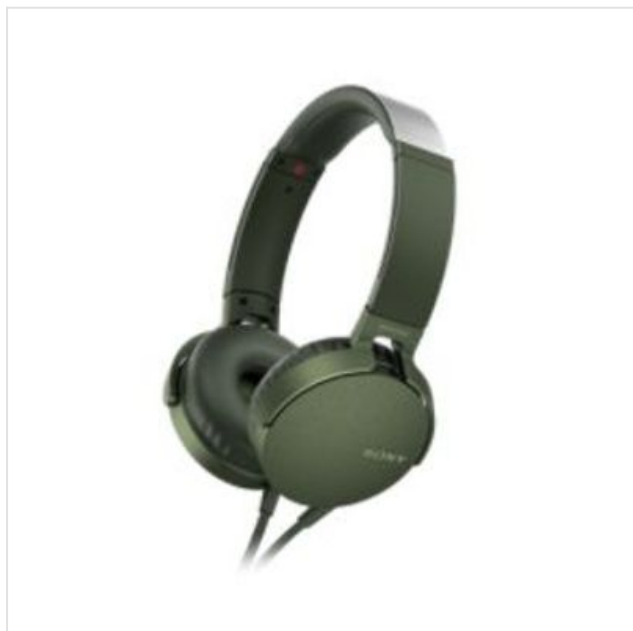

## Extrabass Wired Headph w/ Remote Mic (Green) Sony

Categorie: Hoofdtelefoon  
Merk: Sony  
Model: MDRXB550APG.CE7

50,00€