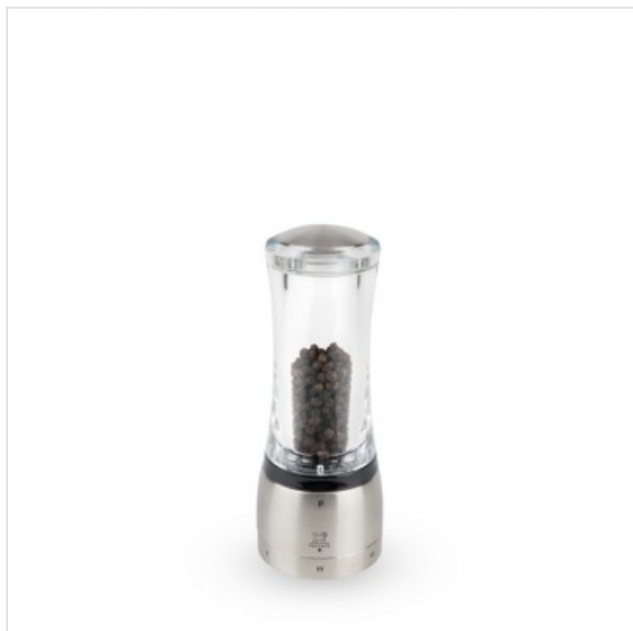

## Daman Pepermolen 16cm Peugeot

Categorie:  
Merk: Peugeot  
Model: 25427

64,99€

### OMSCHRIJVING

De Peugeot pepermolen uit de Daman-collectie combineert perfect ontwerp met het gebruik. Deze manuele pepermolen is uitgerust met een reservoir met magnetische vuldop voor makkelijk bijvullen.

De Peugeot pepermolen uit de Daman-collectie is een voorbeeld voor schoonheid en moderniteit. Zijn ontwerp in strakke lijnen speelt in op de effecten van het materiaal door de transparantie van het acryl te combineren met de unieke schittering van inox. Deze pepermolen bevat een geniale innovatie: het weglaten van de verticale centrale as zorgt ervoor dat men makkelijk kan bijvullen via de magnetische dop bovenaan in de molen. Zijn U>Select-systeem voor een instelbare maalgraad op maat laat u toe om te variëren met smaken en het genot om de grootte van de gemalen peper te kunnen kiezen uit 6 mogelijke selecties. Zoals bij alle Peugeot molens, heeft zijn stalen maalwerk een onbeperkte garantie.

#### Fysieke kenmerken

Hoogte 16 cm  
Kleur Transparant  
Materiaal KUNSTSTOF /  
ROESTVRIJ STAAL,  
Inox  
Type kunststof Acryl