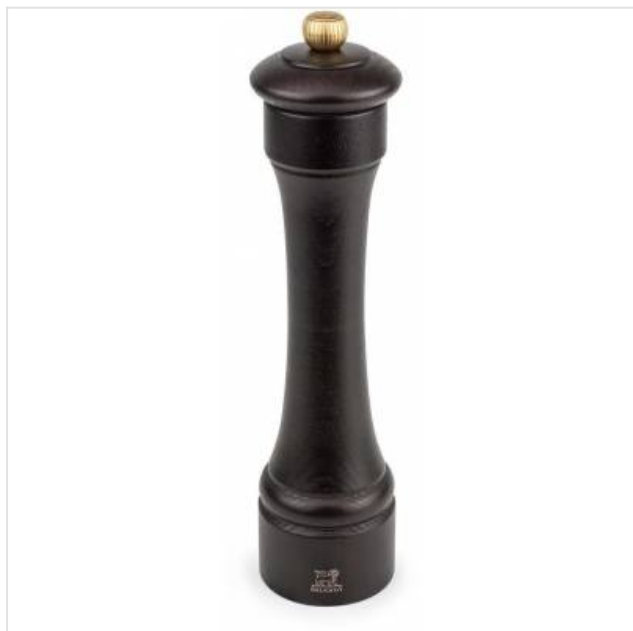

## Hostellerie Pepermolen 22cm zwart Peugeot

Categorie:  
Merk: Peugeot  
Model: 22648

39,99€

### OMSCHRIJVING

Hostellerie Pepermolen zwart 22cm

Een grote klassieker, die in de keukens van de allergrootste chef-koks te vinden is.  
Met zijn ergonomische vorm en handig formaat ligt hij uitstekend in de hand.